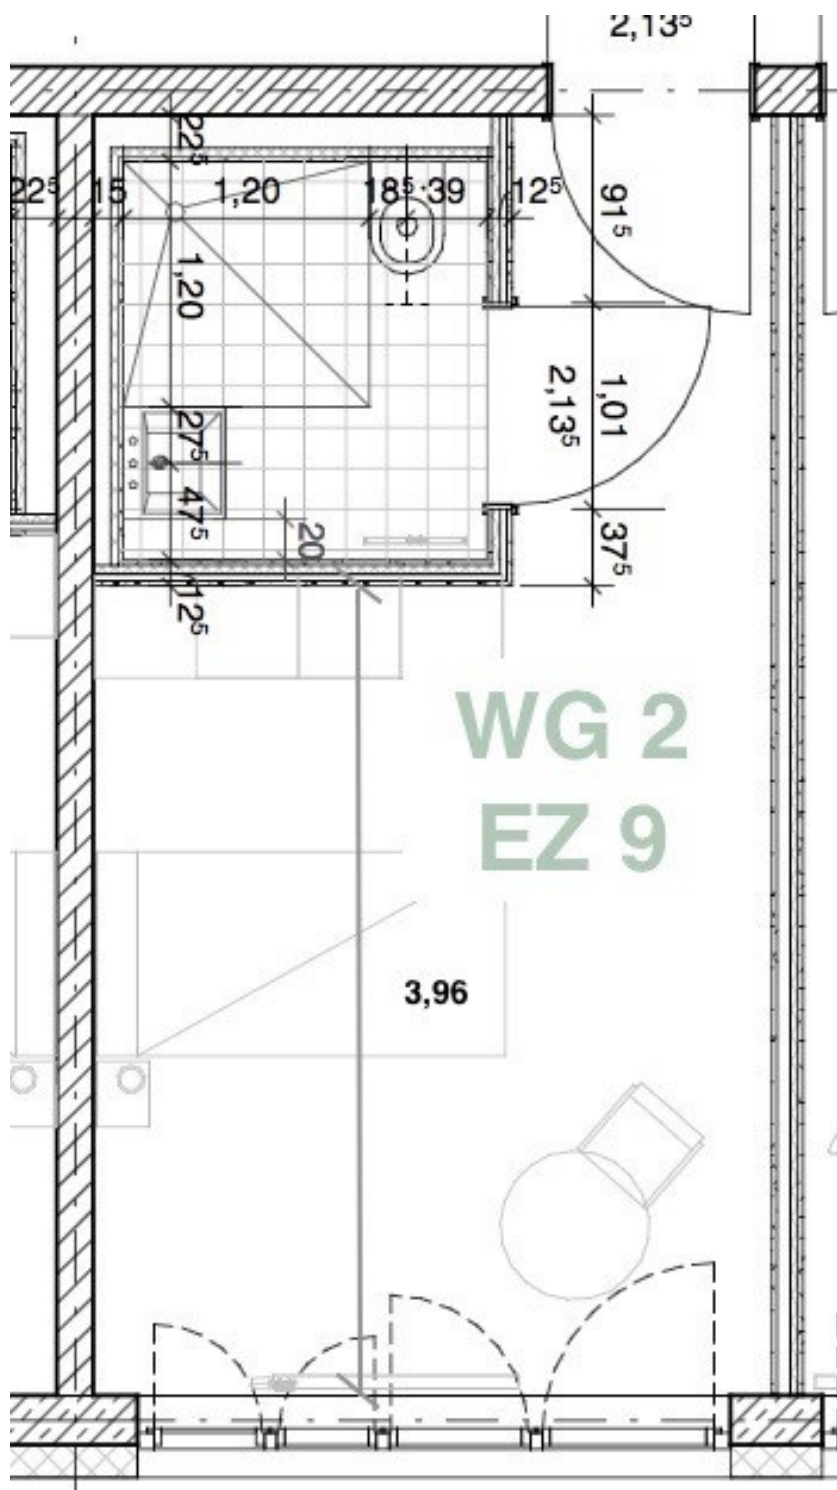

Objektnummer
Etage

123/15/3208, Nickelkulk 15, 39387 Oschersleben
2.Etage, links

Für die Richtigkeit der Angaben wird keine Gewähr übernommen. Sie dienen lediglich zur ersten Information, erheben keinen Anspruch auf Richtigkeit oder Vollständigkeit und müssen bei weiterem Interesse präzisiert werden. Alle Angaben, Preise, Reservierungen gelten als unverbindliches Angebot solange Ihnen kein ausdrückliches und verbindliches Vertragsangebot überreicht wurde und stellen keine Grundlage für Rechtsansprüche dar.