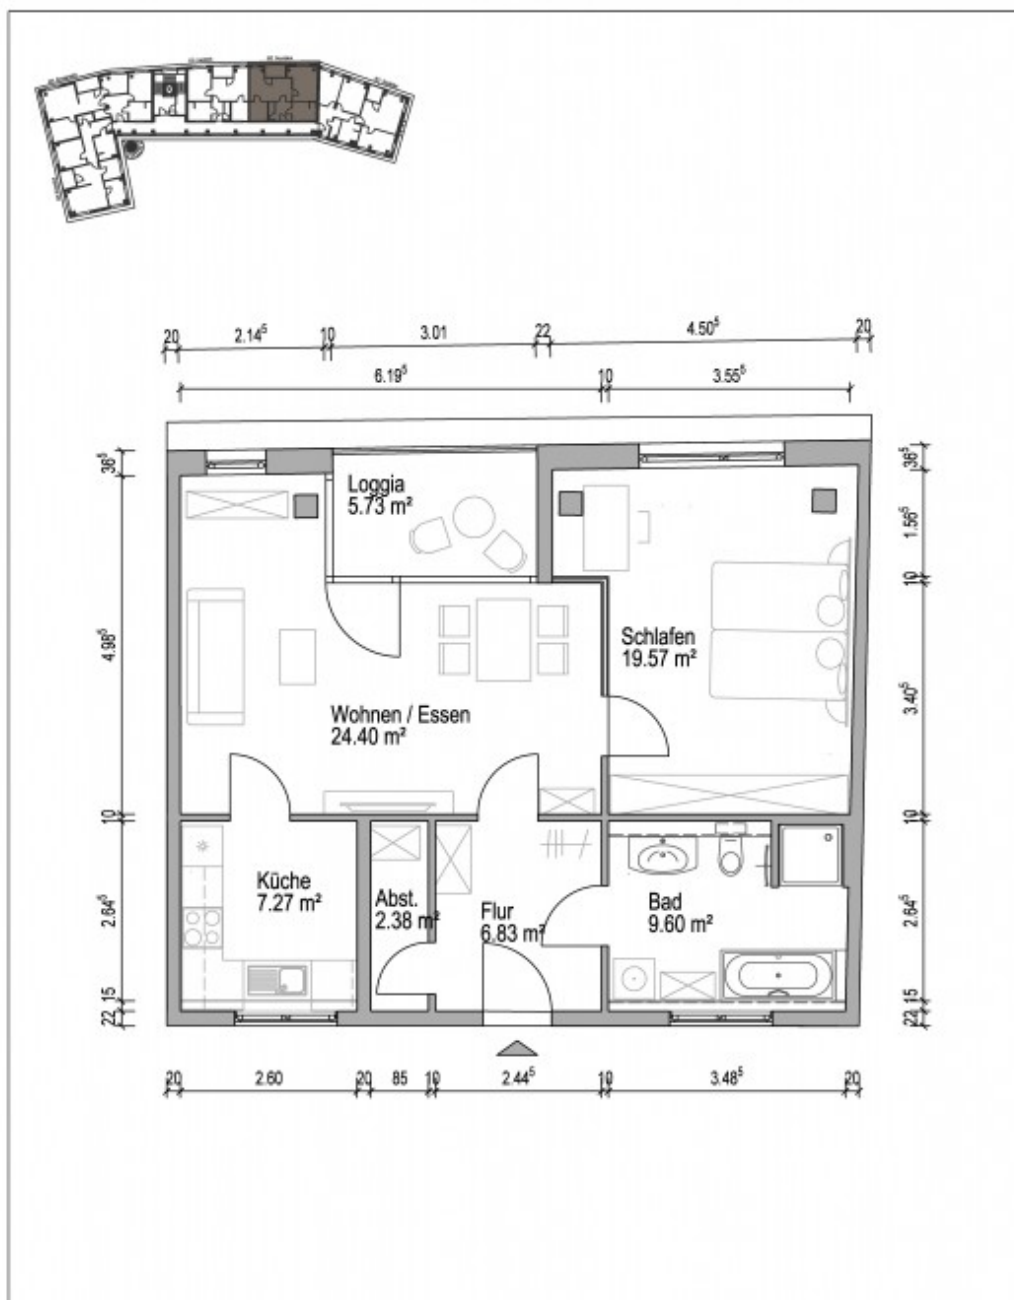

Objektnummer
Etage

126/1/502, An der Burg 1, 39387 Oschersleben
5.Etage, Links

An der Burg 1, 39387 Oschersleben Wohnung Bruchblick 126/1/502	 BEWOS WoBau GmbH An der Wasserrenne 4 39387 Oschersleben
---	--