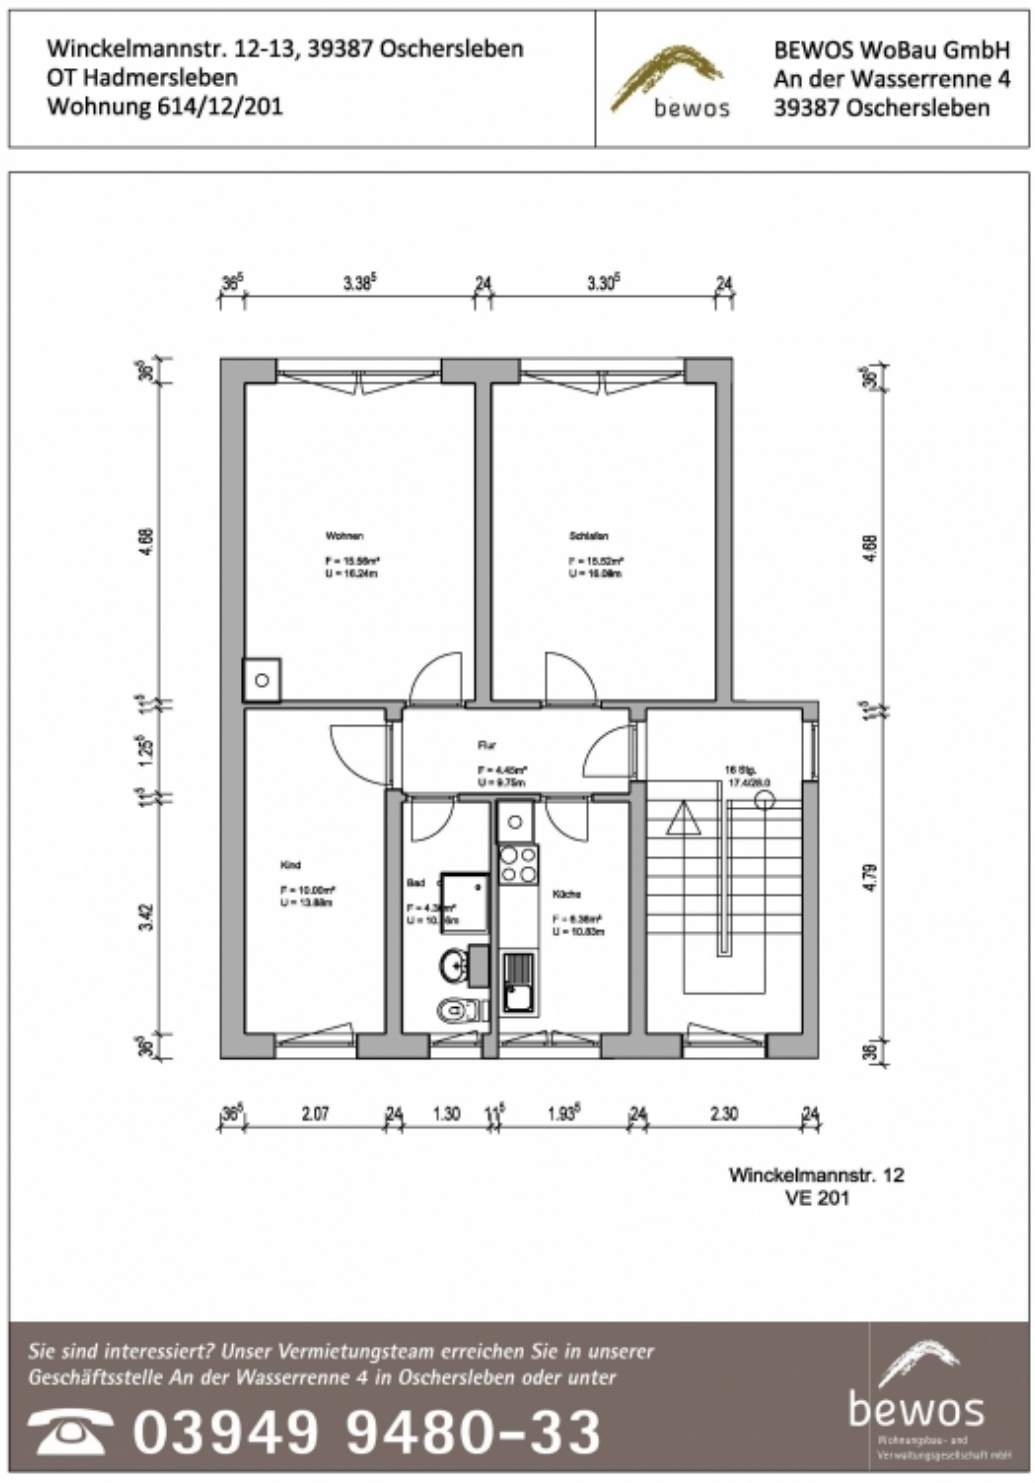

Objektnummer
Etage

614/12/201, Winkelmannstr. 12, 39387 Oschersleben/OT Hadmersleben
2.Etage, Links

Für die Richtigkeit der Angaben wird keine Gewähr übernommen. Sie dienen lediglich zur ersten Information, erheben keinen Anspruch auf Richtigkeit oder Vollständigkeit und müssen bei weiterem Interesse präzisiert werden. Alle Angaben, Preise, Reservierungen gelten als unverbindliches Angebot solange Ihnen kein ausdrückliches und verbindliches Vertragsangebot überreicht wurde und stellen keine Grundlage für Rechtsansprüche dar.