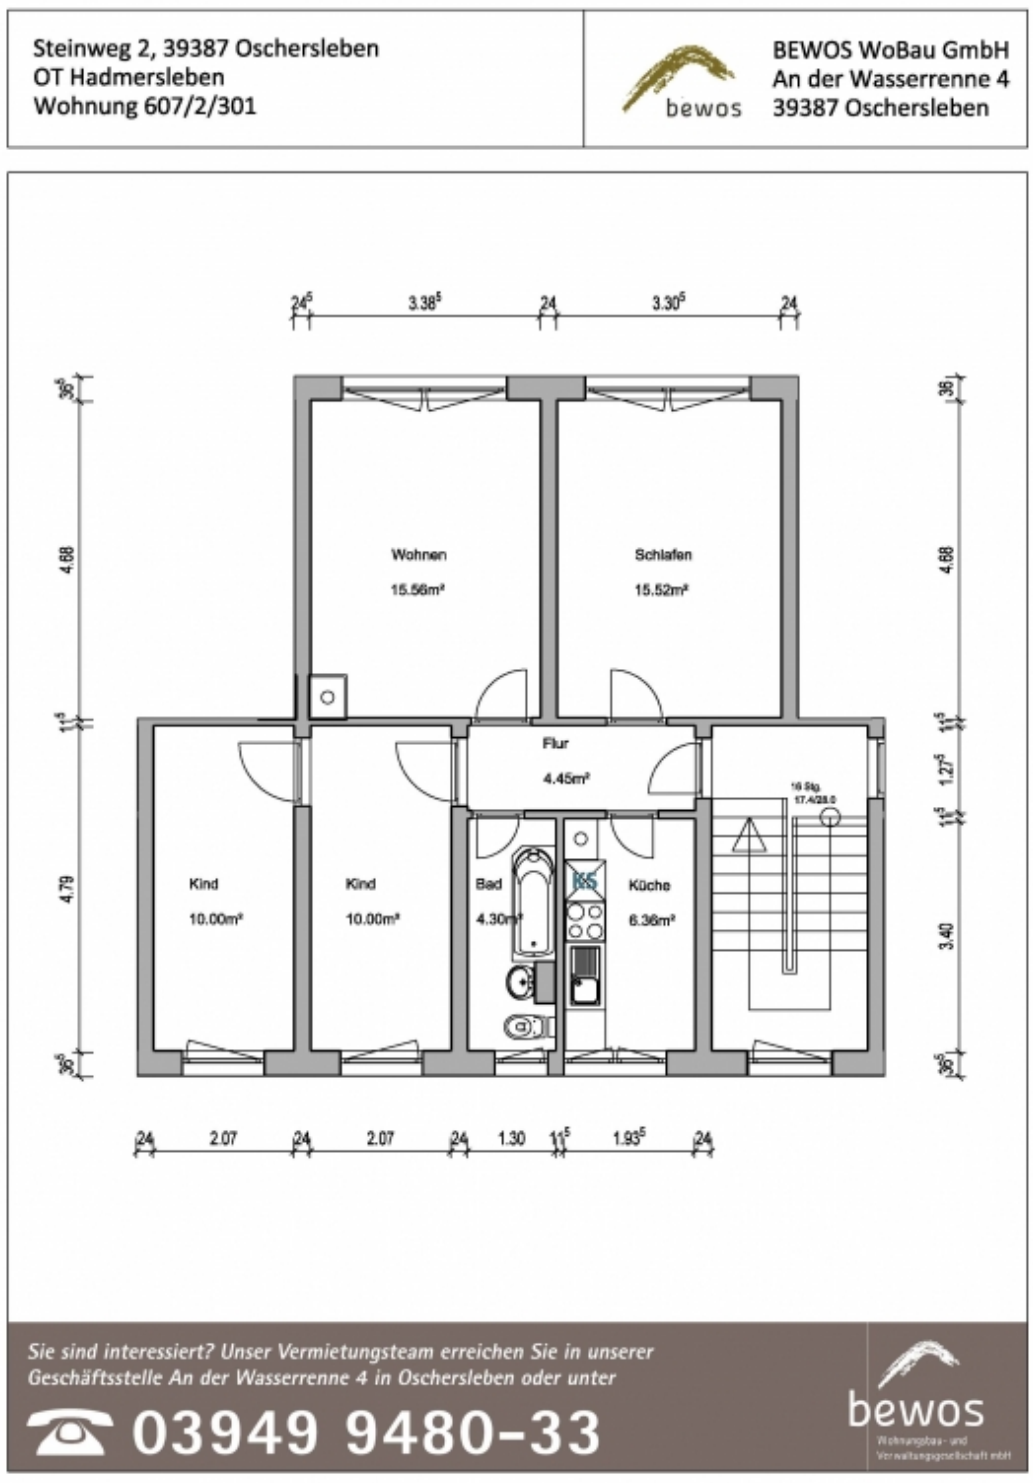

Objektnummer
Etage

607/2/301, Steinweg 2, 39387 Oschersleben/OT Hadmersleben
3.Etage, Links

Für die Richtigkeit der Angaben wird keine Gewähr übernommen. Sie dienen lediglich zur ersten Information, erheben keinen Anspruch auf Richtigkeit oder Vollständigkeit und müssen bei weiterem Interesse präzisiert werden. Alle Angaben, Preise, Reservierungen gelten als unverbindliches Angebot solange Ihnen kein ausdrückliches und verbindliches Vertragsangebot überreicht wurde und stellen keine Grundlage für Rechtsansprüche dar.