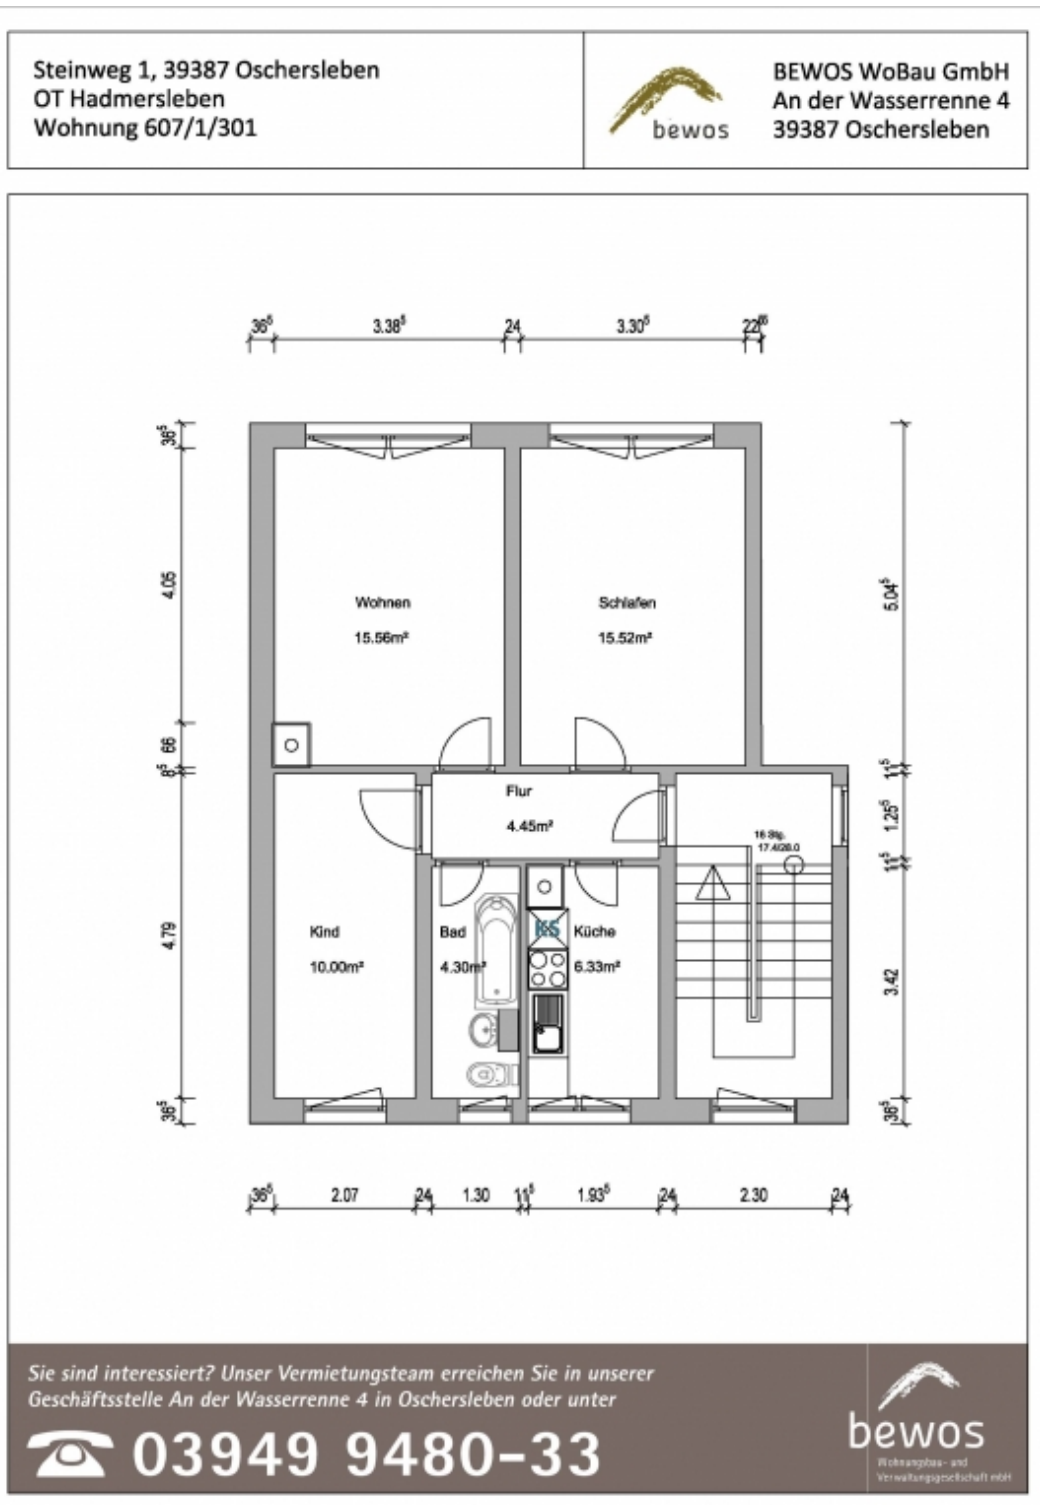

Objektnummer
Etage

607/1/301, Steinweg 1, 39387 Oschersleben/OT Hadmersleben
3.Etage, Links

Sie sind interessiert? Unser Vermietungsteam erreichen Sie in unserer
Geschäftsstelle An der Wasserrenne 4 in Oschersleben oder unter