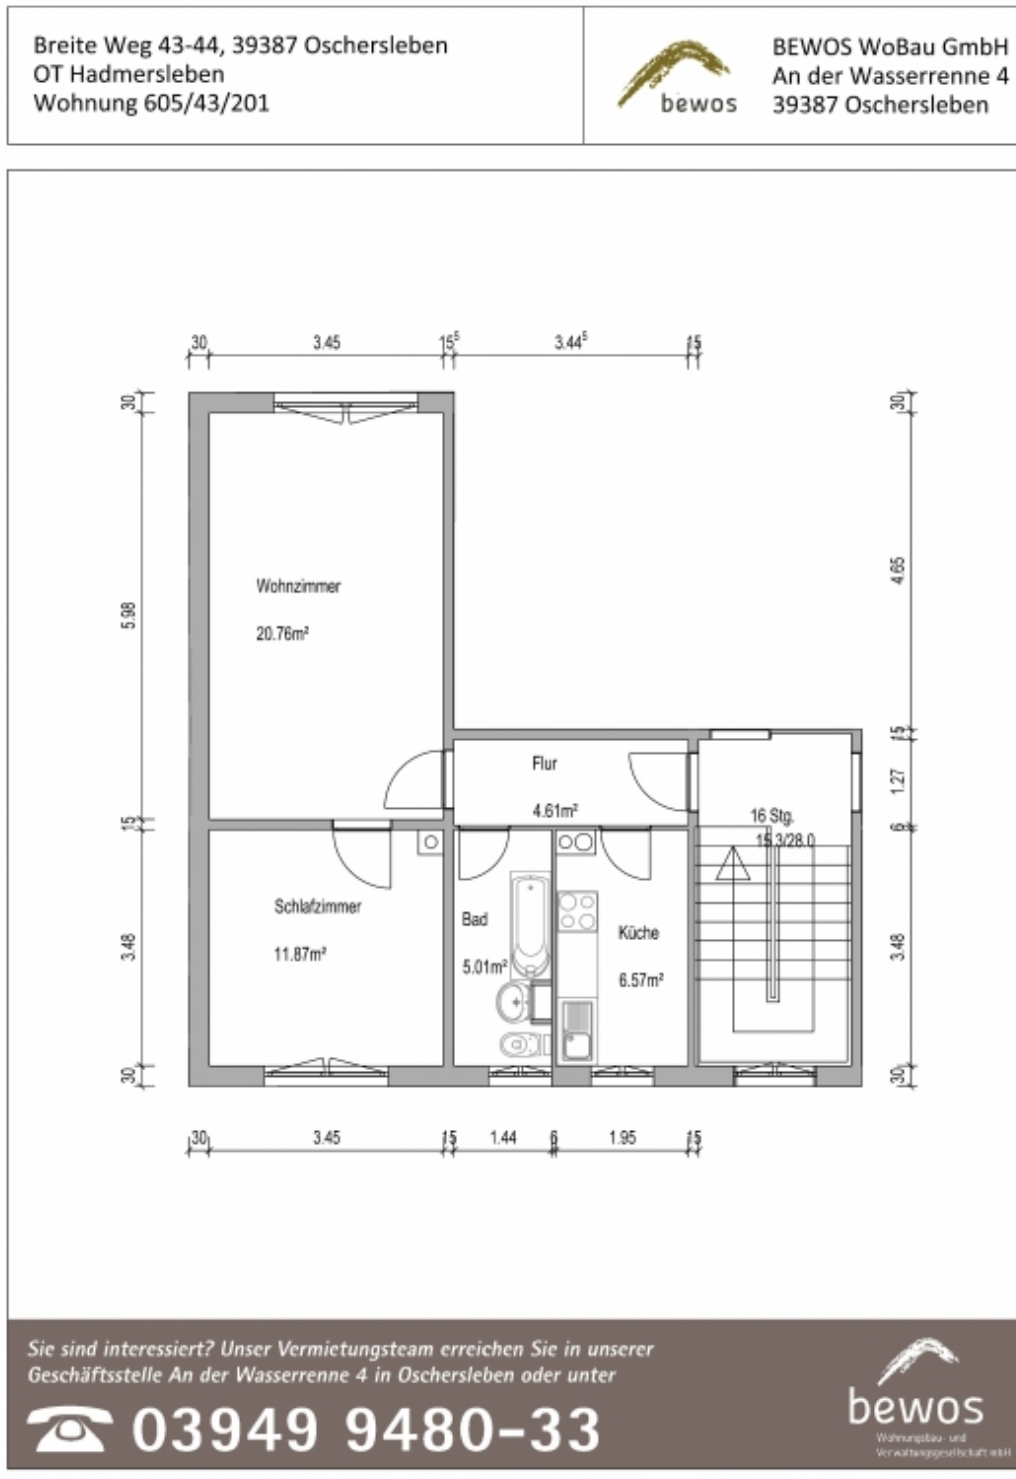

Objektnummer
Etage

605/43/201, Breite Weg 43, 39387 Oschersleben/OT Hadmersleben
2.Etage, Links

Für die Richtigkeit der Angaben wird keine Gewähr übernommen. Sie dienen lediglich zur ersten Information, erheben keinen Anspruch auf Richtigkeit oder Vollständigkeit und müssen bei weiterem Interesse präzisiert werden. Alle Angaben, Preise, Reservierungen gelten als unverbindliches Angebot solange Ihnen kein ausdrückliches und verbindliches Vertragsangebot überreicht wurde und stellen keine Grundlage für Rechtsansprüche dar.