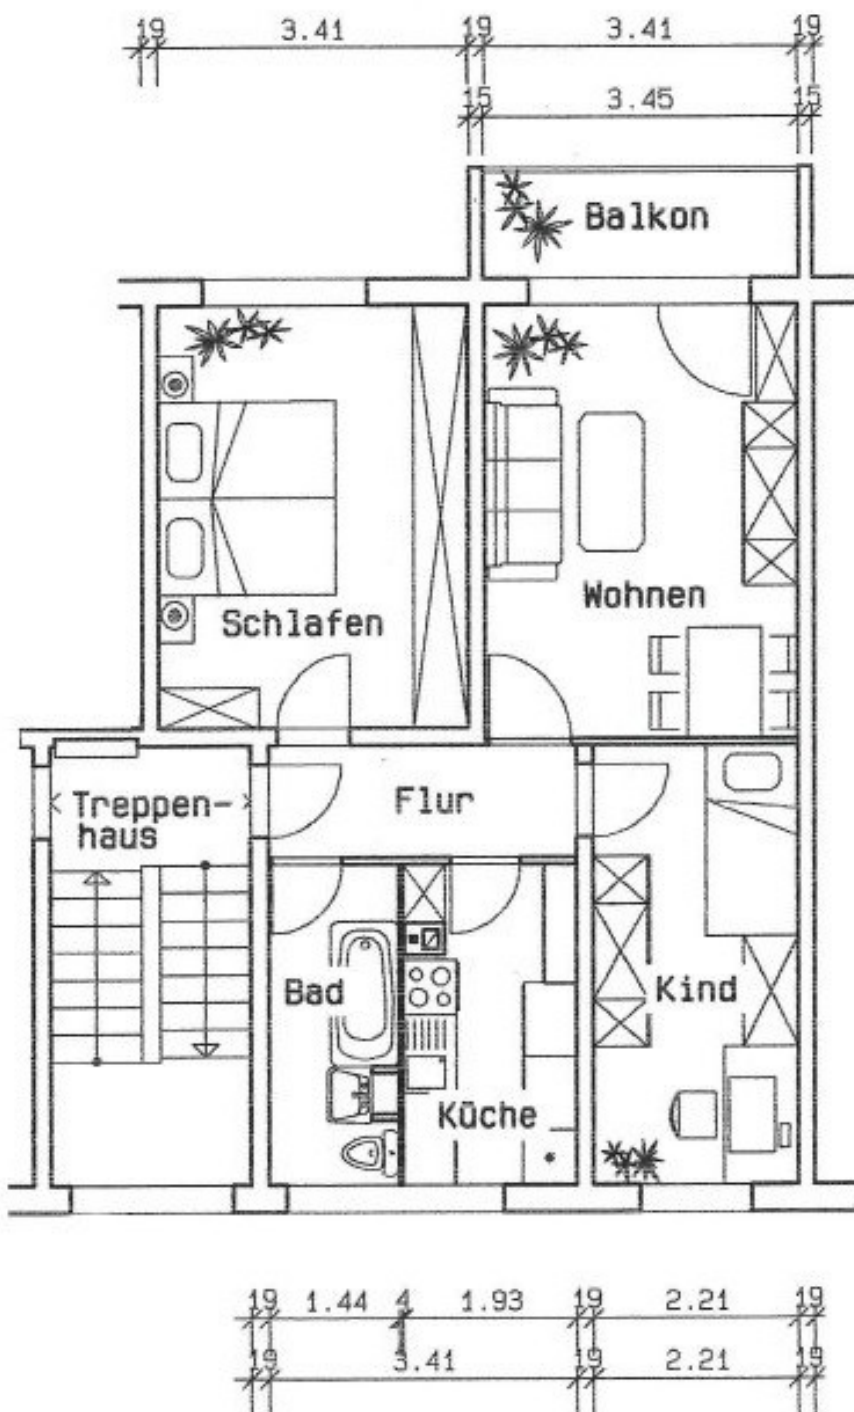

Exposé

BEWOS Wohnungsbau- und Verwaltungsgesellschaft mbH | Alte Post 3 | 39387 Oschersleben

Objektnummer
Etage

409/11/101, Albert-Einstein-Str. 11, 39387 Oschersleben
1.Etage, Links

Für die Richtigkeit der Angaben wird keine Gewähr übernommen. Sie dienen lediglich zur ersten Information, erheben keinen Anspruch auf Richtigkeit oder Vollständigkeit und müssen bei weiterem Interesse präzisiert werden. Alle Angaben, Preise, Reservierungen gelten als unverbindliches Angebot solange Ihnen kein ausdrückliches und verbindliches Vertragsangebot überreicht wurde und stellen keine Grundlage für Rechtsansprüche dar.