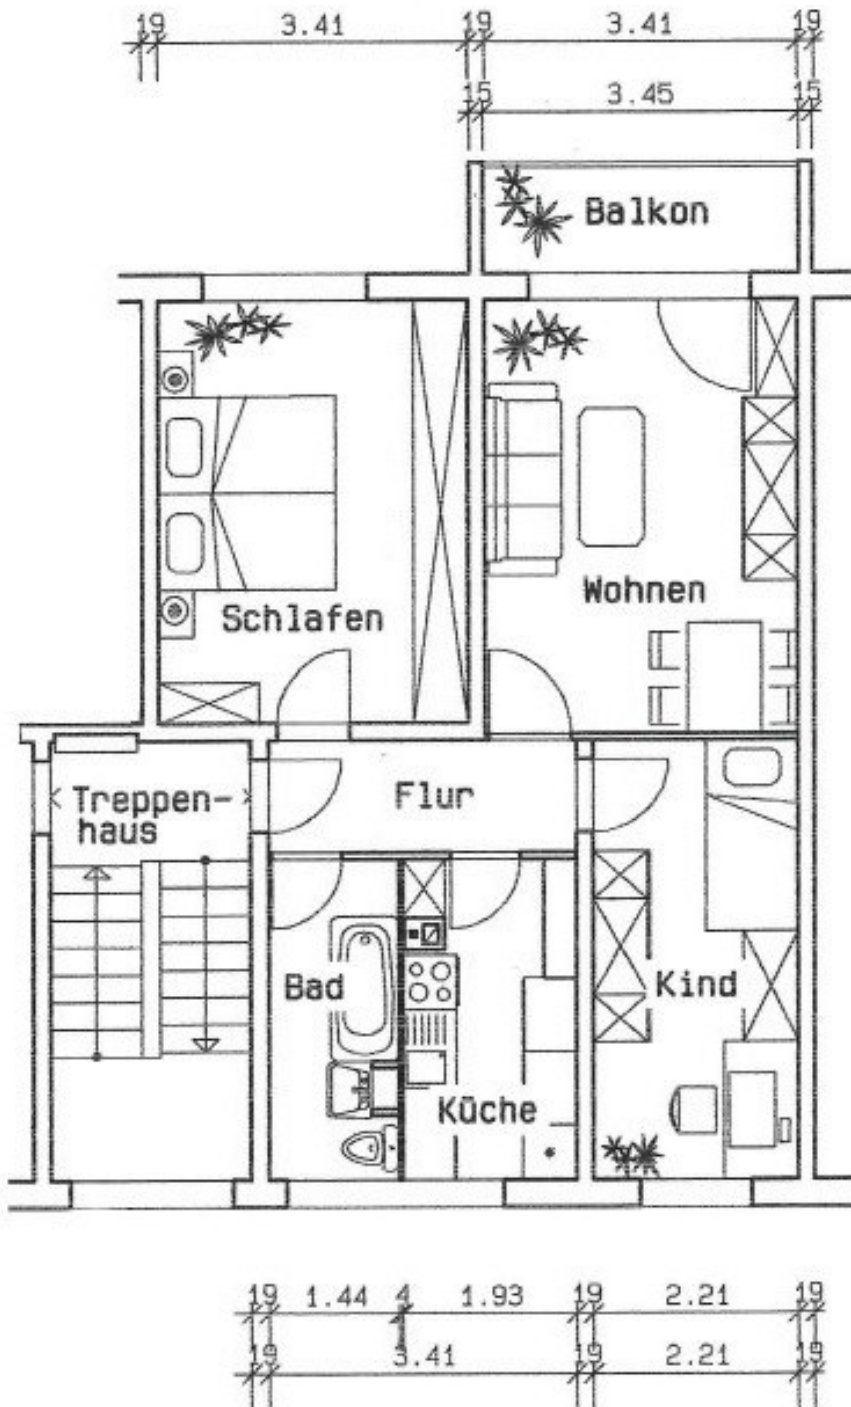

# Exposé

BEWOS Wohnungsbau- und Verwaltungsgesellschaft mbH | Alte Post 3 | 39387 Oschersleben

**Objektnummer**  
**Etage**

**409/11/101, Albert-Einstein-Str. 11, 39387 Oschersleben**  
**1.Etage, Links**