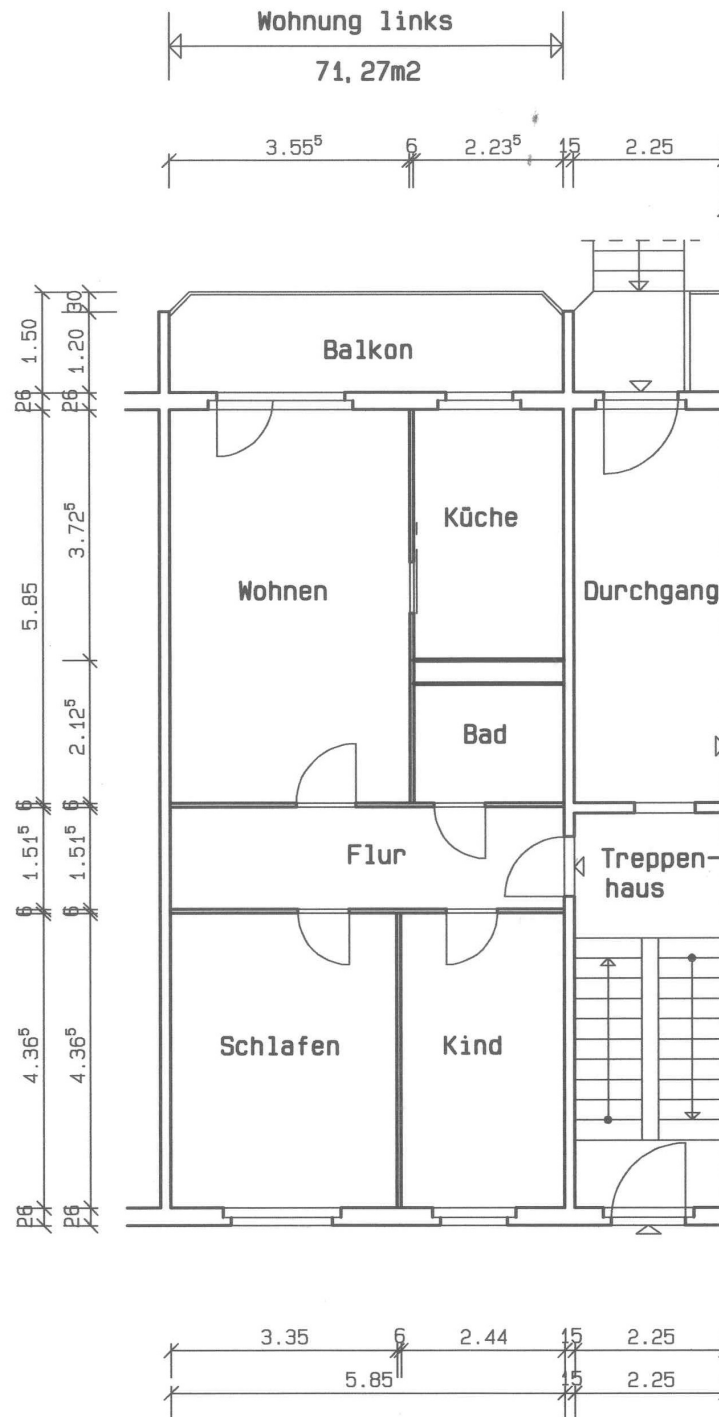

Objektnummer
Etage

407/27/201, Humboldtstr. 27, 39387 Oschersleben
2.Etage, Rechts

Für die Richtigkeit der Angaben wird keine Gewähr übernommen. Sie dienen lediglich zur ersten Information, erheben keinen Anspruch auf Richtigkeit oder Vollständigkeit und müssen bei weiterem Interesse präzisiert werden. Alle Angaben, Preise, Reservierungen gelten als unverbindliches Angebot solange Ihnen kein ausdrückliches und verbindliches Vertragsangebot überreicht wurde und stellen keine Grundlage für Rechtsansprüche dar.