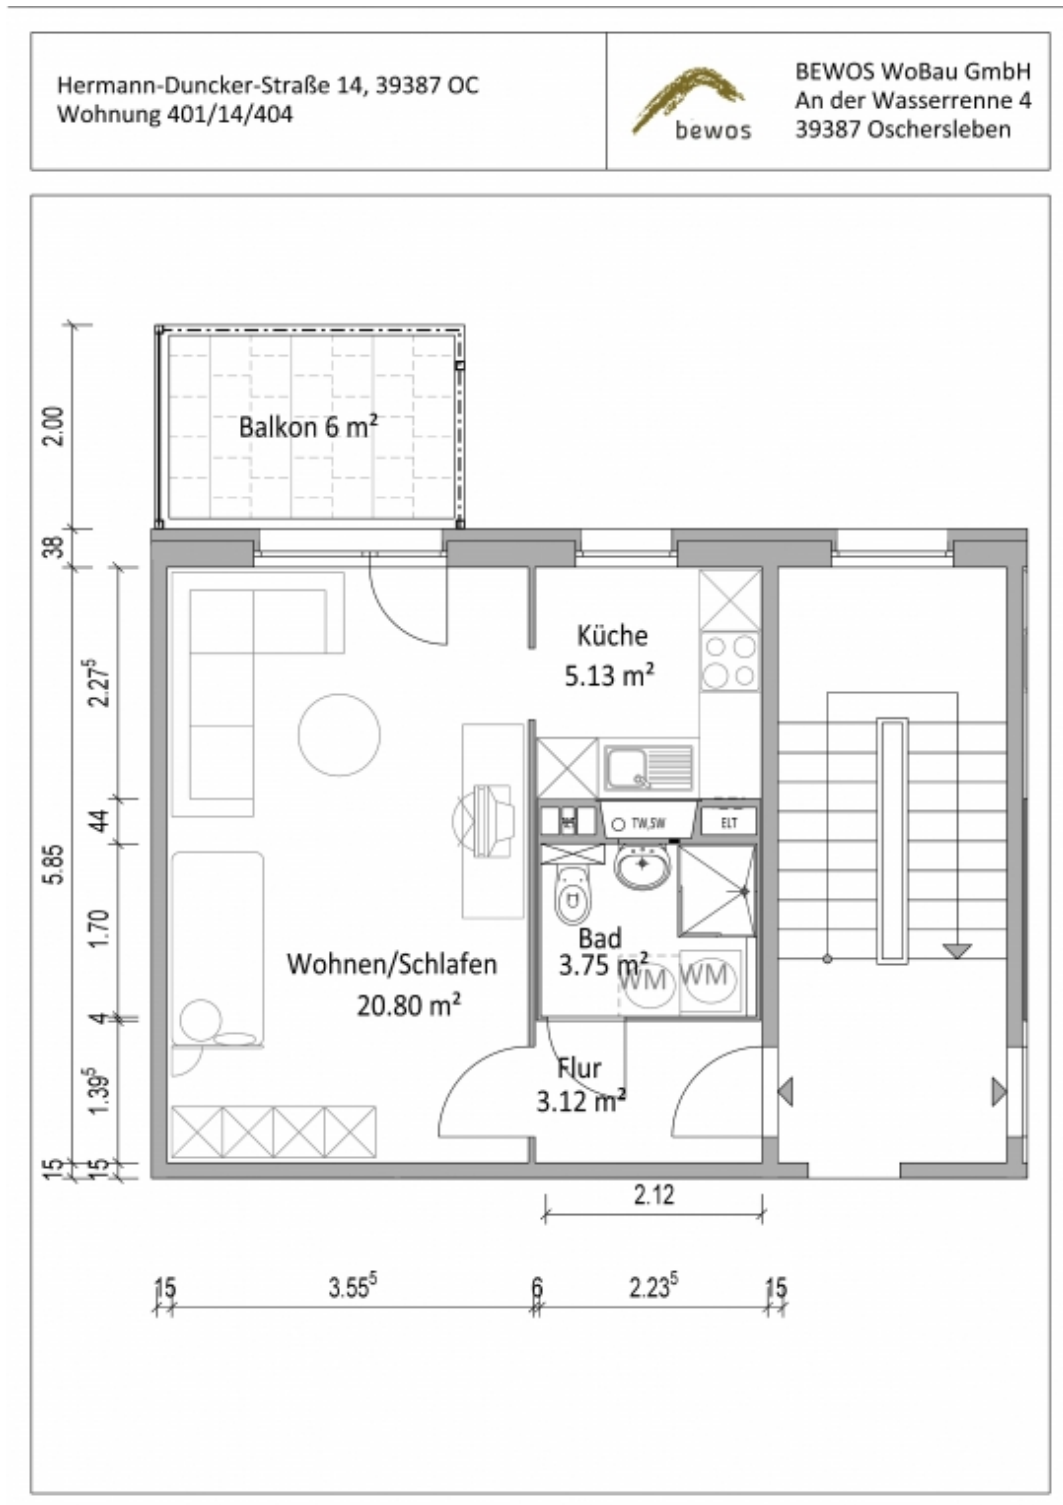

Objektnummer
Etage

401/14/404, Hermann-Duncker-Str. 14, 39387 Oschersleben
4.Etage, rechts vorn

Für die Richtigkeit der Angaben wird keine Gewähr übernommen. Sie dienen lediglich zur ersten Information, erheben keinen Anspruch auf Richtigkeit oder Vollständigkeit und müssen bei weiterem Interesse präzisiert werden. Alle Angaben, Preise, Reservierungen gelten als unverbindliches Angebot solange Ihnen kein ausdrückliches und verbindliches Vertragsangebot überreicht wurde und stellen keine Grundlage für Rechtsansprüche dar.