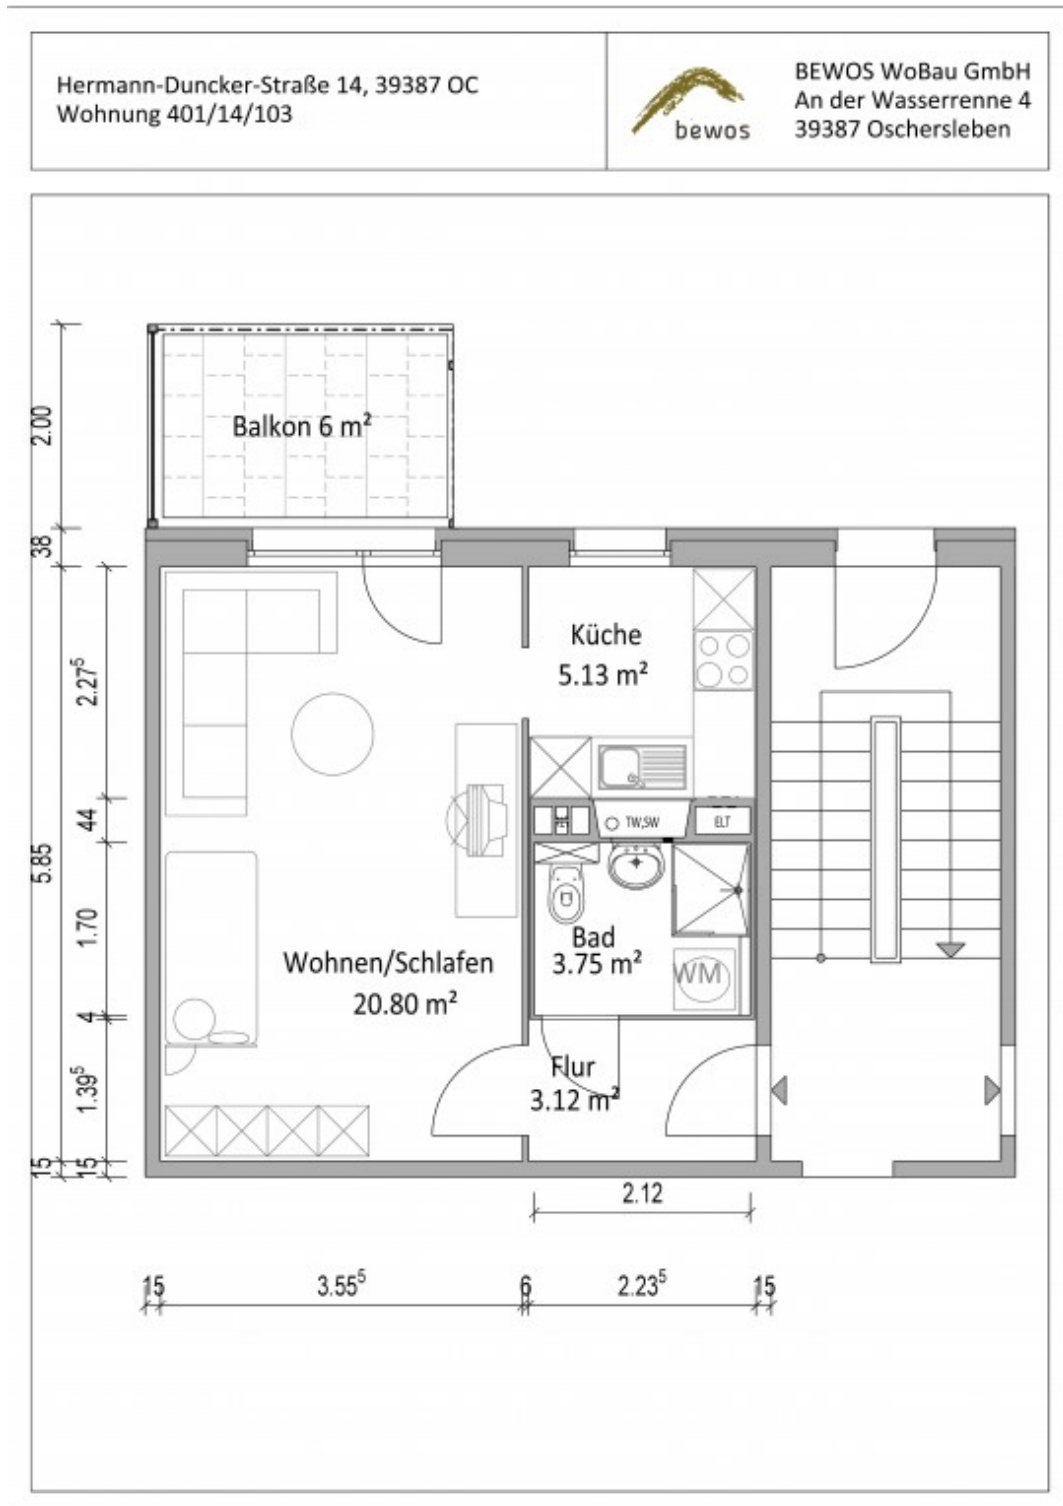

Objektnummer
Etage

401/14/103, Hermann-Duncker-Str. 14, 39387 Oschersleben
1.Etage, links hinten

Für die Richtigkeit der Angaben wird keine Gewähr übernommen. Sie dienen lediglich zur ersten Information, erheben keinen Anspruch auf Richtigkeit oder Vollständigkeit und müssen bei weiterem Interesse präzisiert werden. Alle Angaben, Preise, Reservierungen gelten als unverbindliches Angebot solange Ihnen kein ausdrückliches und verbindliches Vertragsangebot überreicht wurde und stellen keine Grundlage für Rechtsansprüche dar.