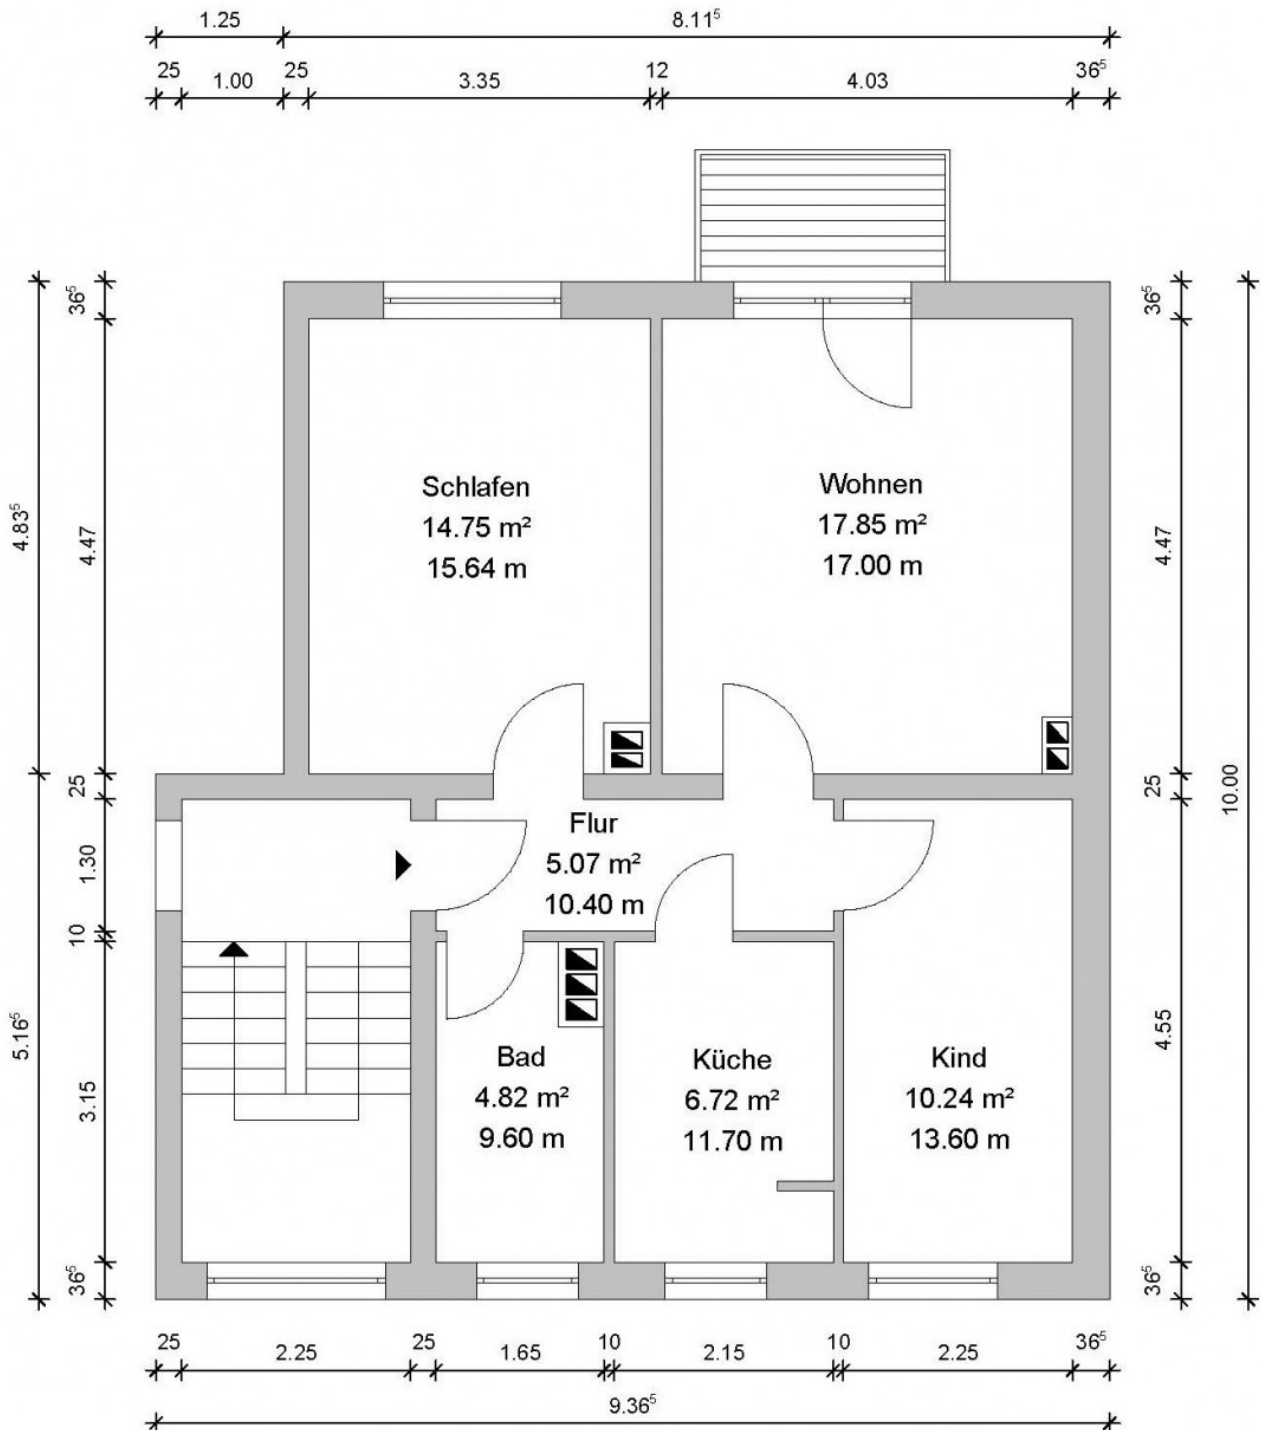

**Objektnummer**  
**Etage**

**332/68/302, Seehäuser Weg 68, 39387 Oschersleben**  
**3.Etage, Rechts**

Für die Richtigkeit der Angaben wird keine Gewähr übernommen. Sie dienen lediglich zur ersten Information, erheben keinen Anspruch auf Richtigkeit oder Vollständigkeit und müssen bei weiterem Interesse präzisiert werden. Alle Angaben, Preise, Reservierungen gelten als unverbindliches Angebot solange Ihnen kein ausdrückliches und verbindliches Vertragsangebot überreicht wurde und stellen keine Grundlage für Rechtsansprüche dar.