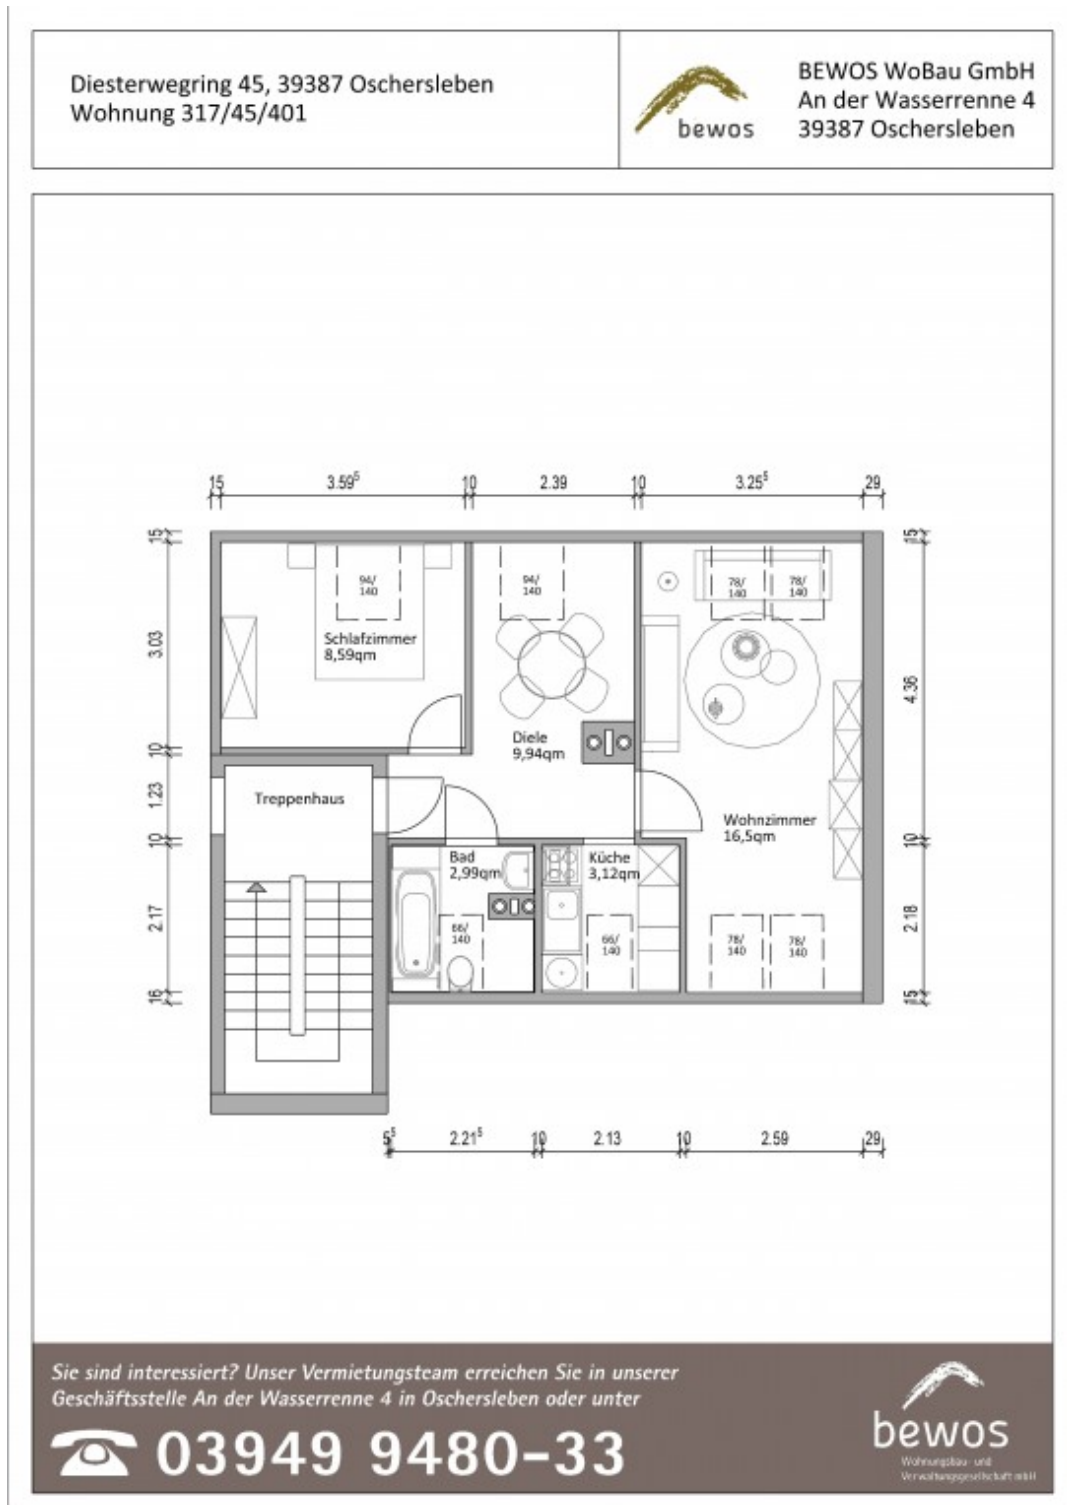

Objektnummer
Etage

317/45/401, Diesterwegring 45, 39387 Oschersleben
DG, Rechts

Für die Richtigkeit der Angaben wird keine Gewähr übernommen. Sie dienen lediglich zur ersten Information, erheben keinen Anspruch auf Richtigkeit oder Vollständigkeit und müssen bei weiterem Interesse präzisiert werden. Alle Angaben, Preise, Reservierungen gelten als unverbindliches Angebot solange Ihnen kein ausdrückliches und verbindliches Vertragsangebot überreicht wurde und stellen keine Grundlage für Rechtsansprüche dar.