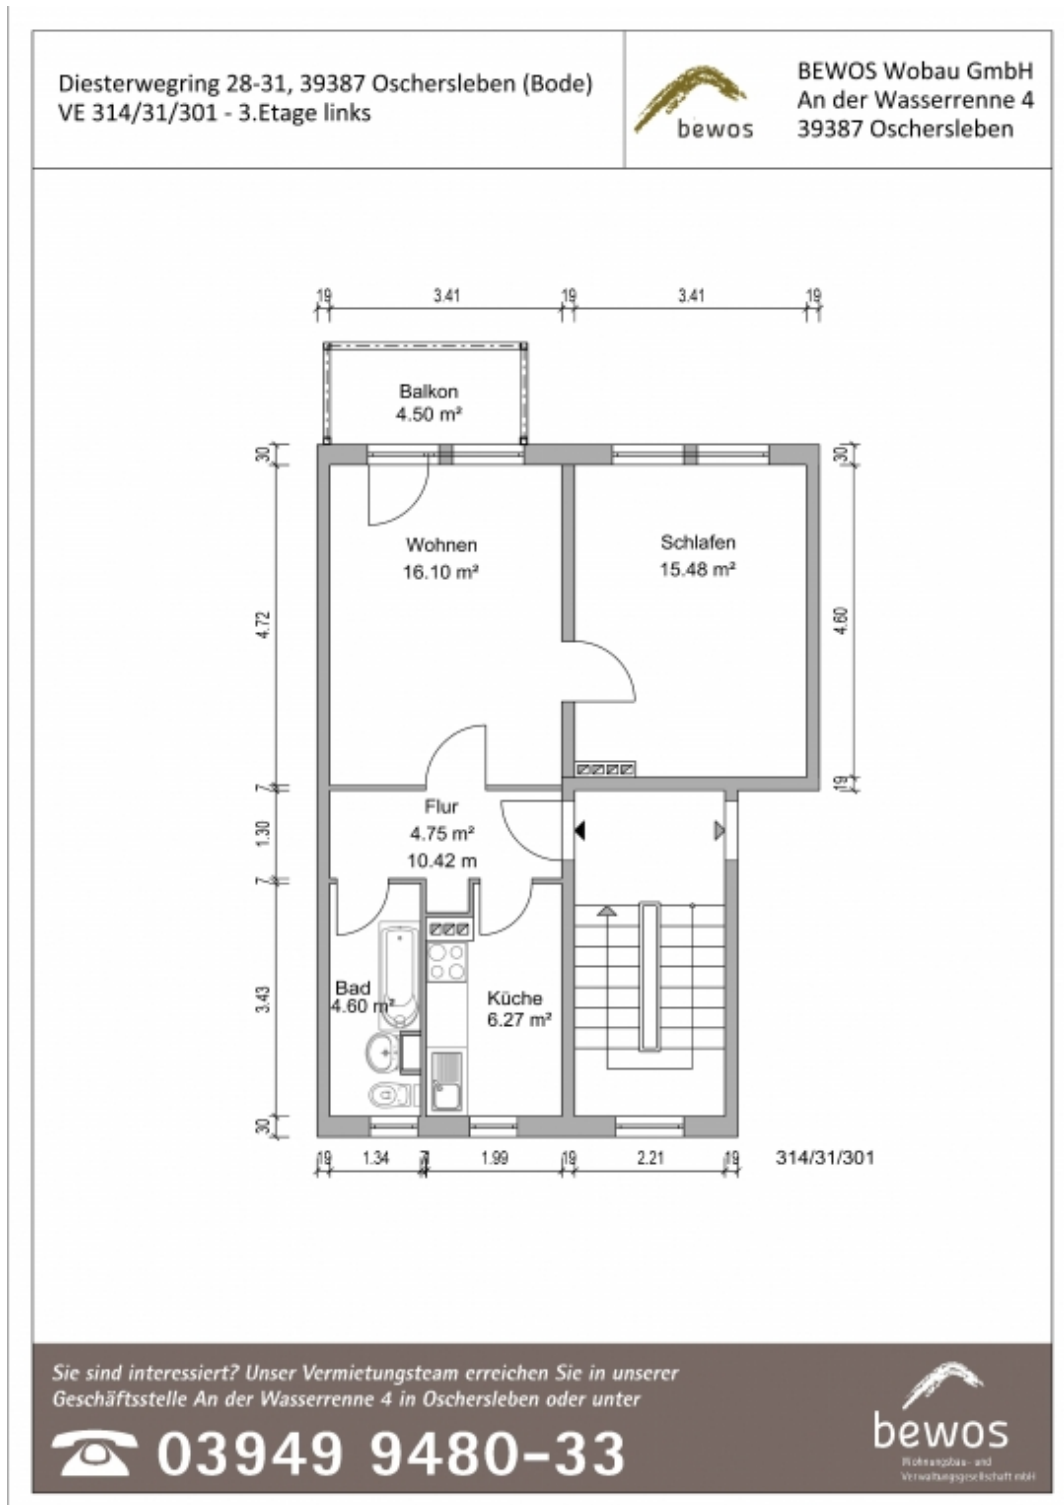

Objektnummer
Etage

314/31/301, Diesterwegring 31, 39387 Oschersleben
3.Etage, Links

Für die Richtigkeit der Angaben wird keine Gewähr übernommen. Sie dienen lediglich zur ersten Information, erheben keinen Anspruch auf Richtigkeit oder Vollständigkeit und müssen bei weiterem Interesse präzisiert werden. Alle Angaben, Preise, Reservierungen gelten als unverbindliches Angebot solange Ihnen kein ausdrückliches und verbindliches Vertragsangebot überreicht wurde und stellen keine Grundlage für Rechtsansprüche dar.