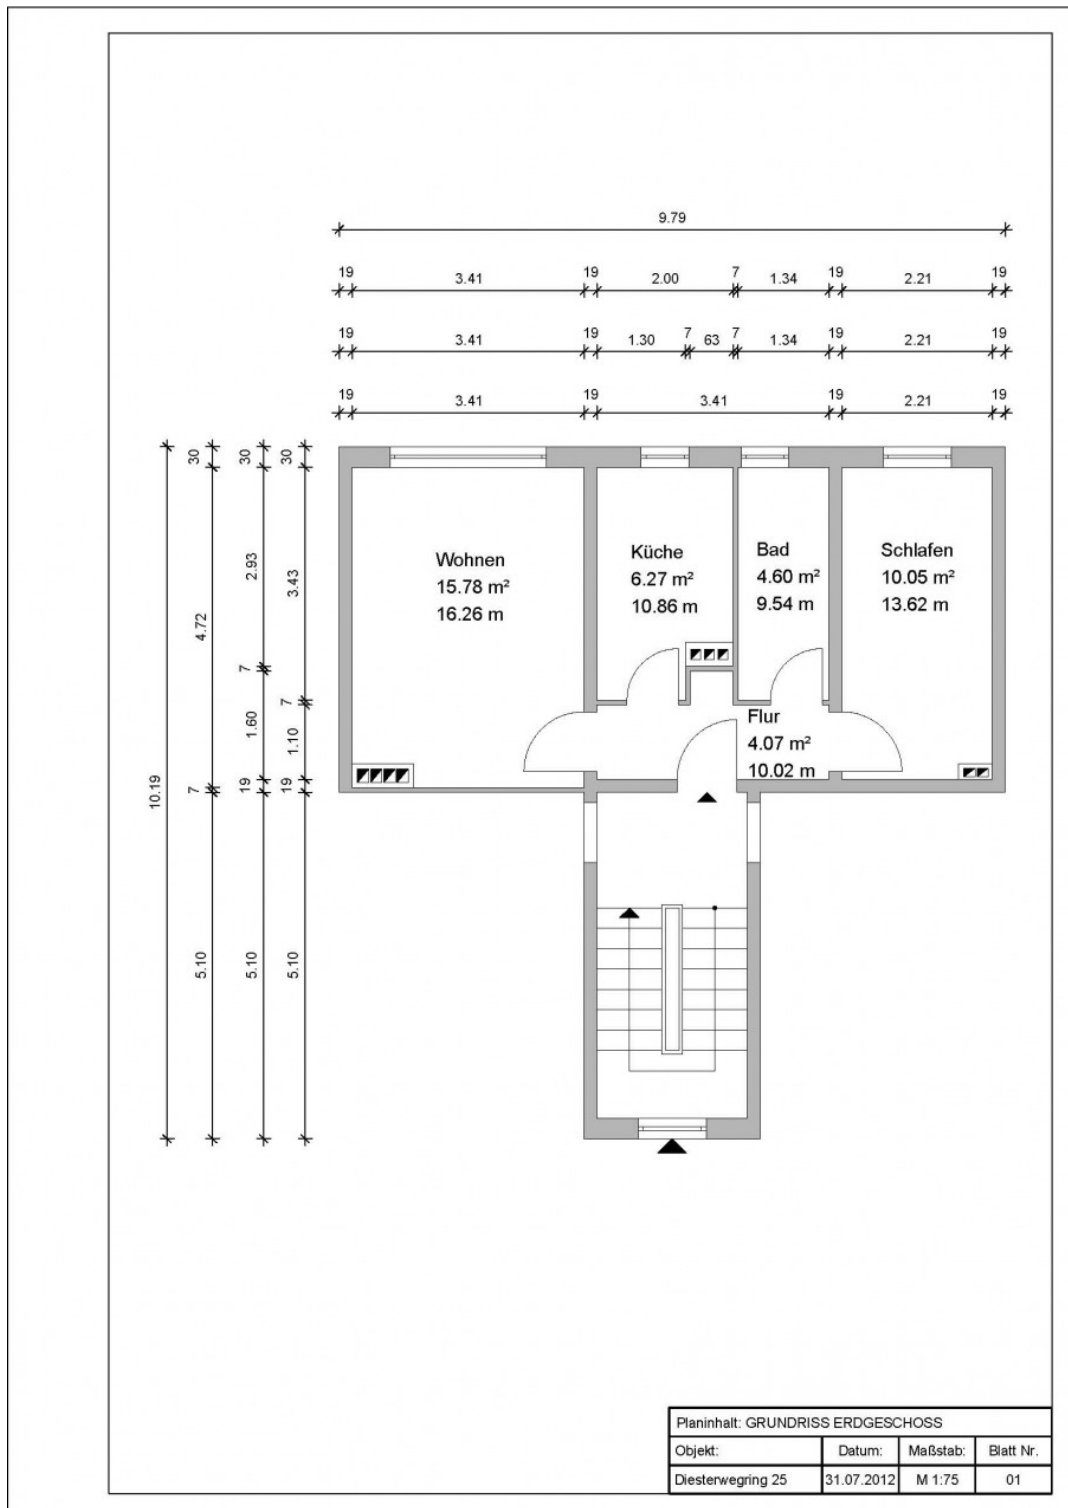

Objektnummer
Etage

313/25/205, Diesterwegring 25, 39387 Oschersleben
2.Etage, Mitte

Für die Richtigkeit der Angaben wird keine Gewähr übernommen. Sie dienen lediglich zur ersten Information, erheben keinen Anspruch auf Richtigkeit oder Vollständigkeit und müssen bei weiterem Interesse präzisiert werden. Alle Angaben, Preise, Reservierungen gelten als unverbindliches Angebot solange Ihnen kein ausdrückliches und verbindliches Vertragsangebot überreicht wurde und stellen keine Grundlage für Rechtsansprüche dar.