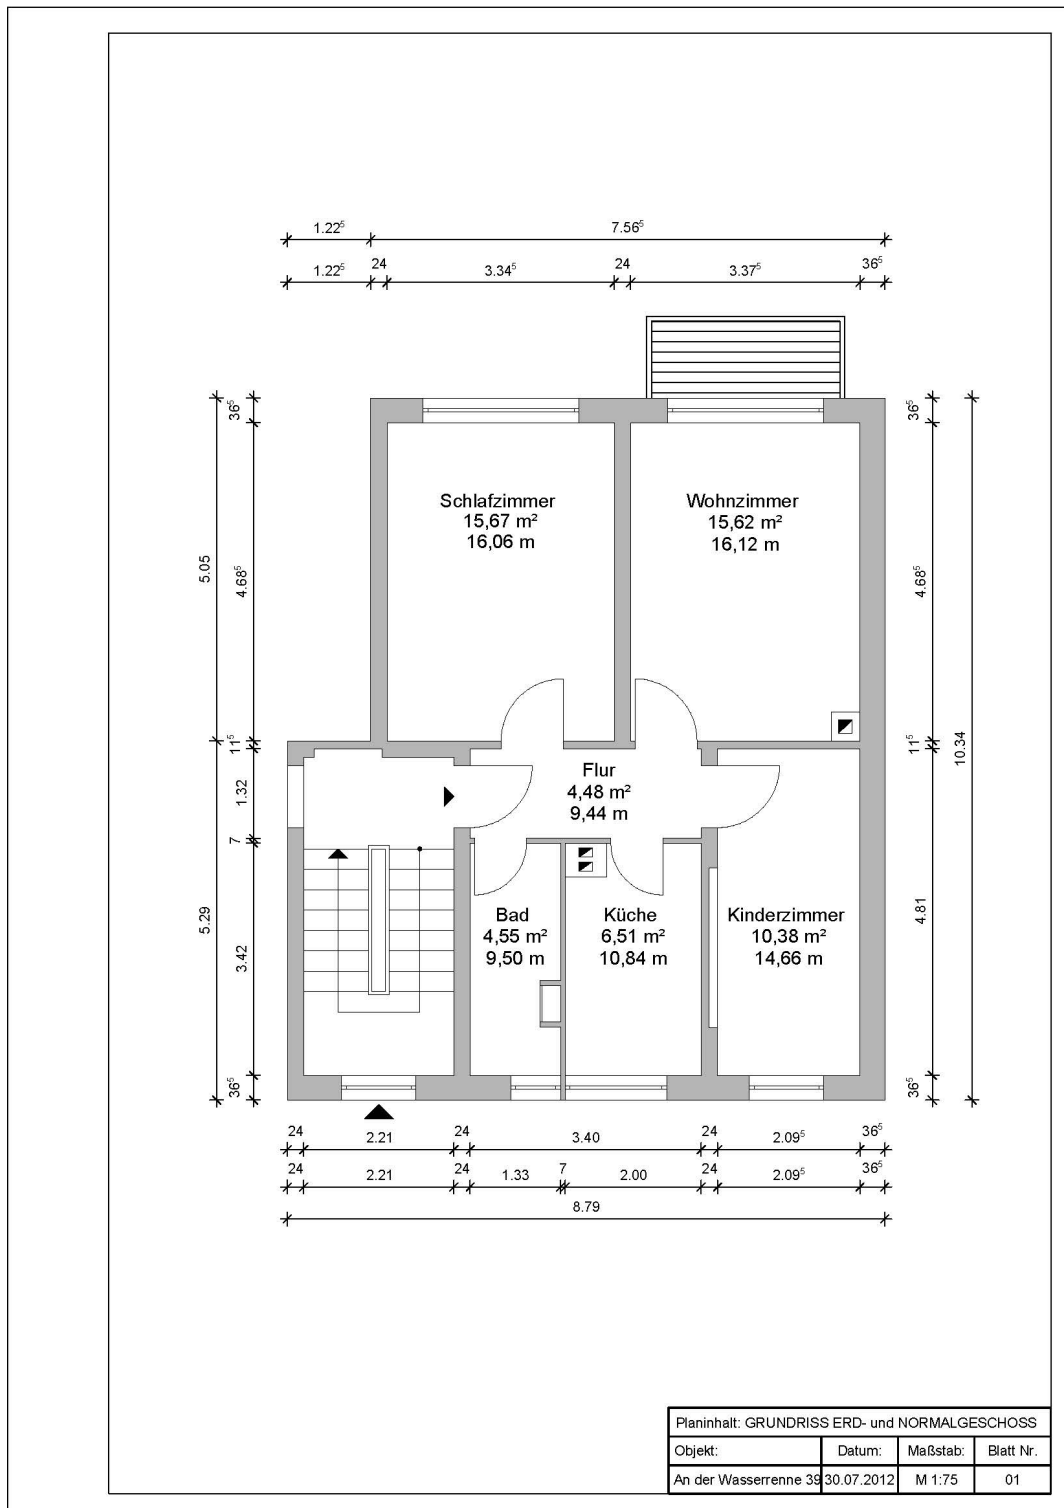

Objektnummer
Etage

310/39/102, An der Wasserrenne 39, 39387 Oschersleben
1.Etage, Rechts

Für die Richtigkeit der Angaben wird keine Gewähr übernommen. Sie dienen lediglich zur ersten Information, erheben keinen Anspruch auf Richtigkeit oder Vollständigkeit und müssen bei weiterem Interesse präzisiert werden. Alle Angaben, Preise, Reservierungen gelten als unverbindliches Angebot solange Ihnen kein ausdrückliches und verbindliches Vertragsangebot überreicht wurde und stellen keine Grundlage für Rechtsansprüche dar.