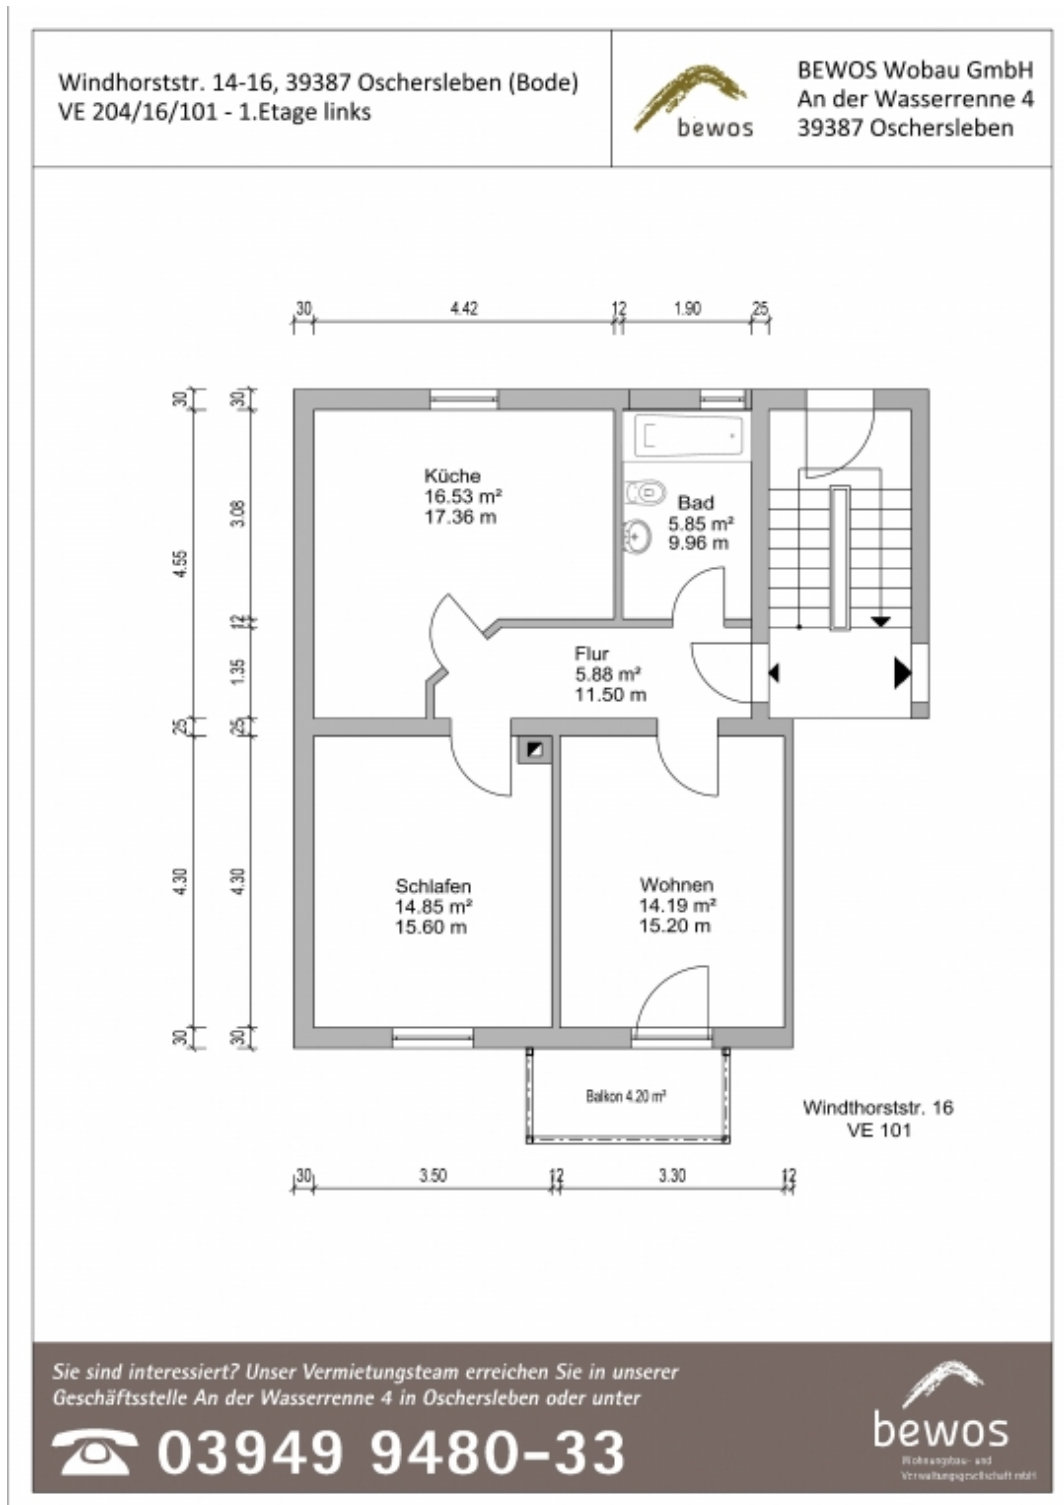

Objektnummer
Etage

204/16/101, Windthorststr. 16, 39387 Oschersleben
1.Etage, Links

Für die Richtigkeit der Angaben wird keine Gewähr übernommen. Sie dienen lediglich zur ersten Information, erheben keinen Anspruch auf Richtigkeit oder Vollständigkeit und müssen bei weiterem Interesse präzisiert werden. Alle Angaben, Preise, Reservierungen gelten als unverbindliches Angebot solange Ihnen kein ausdrückliches und verbindliches Vertragsangebot überreicht wurde und stellen keine Grundlage für Rechtsansprüche dar.