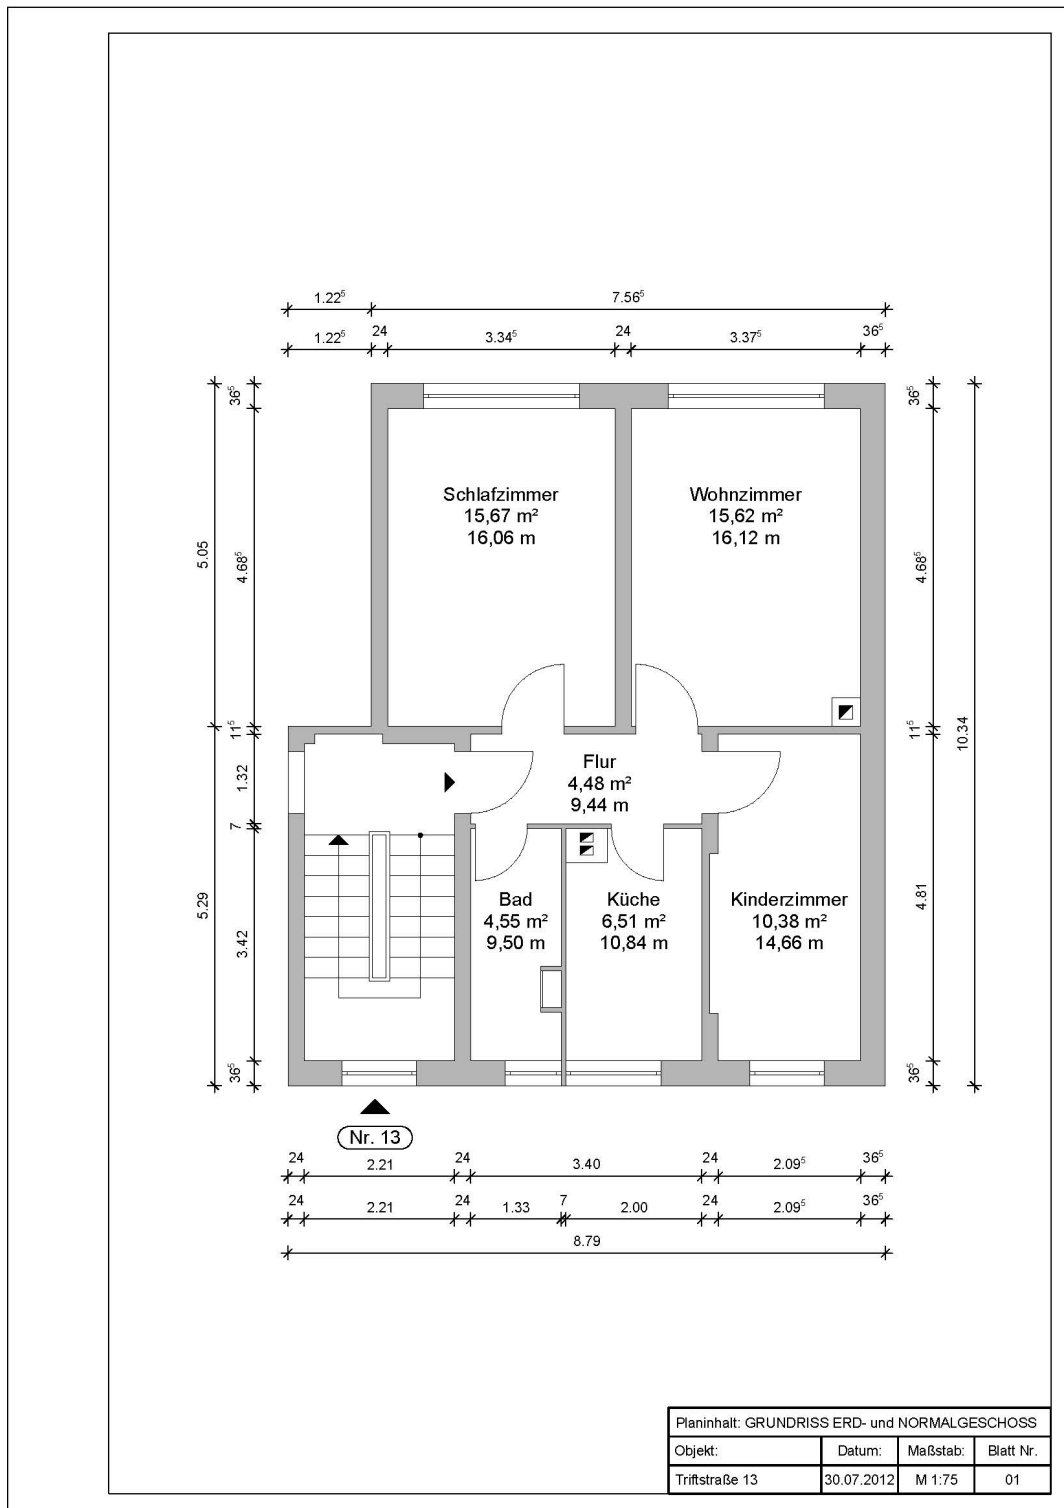

Objektnummer
Etage

122/13/202, Triftstr. 13, 39387 Oschersleben
2.Etage, Rechts

Für die Richtigkeit der Angaben wird keine Gewähr übernommen. Sie dienen lediglich zur ersten Information, erheben keinen Anspruch auf Richtigkeit oder Vollständigkeit und müssen bei weiterem Interesse präzisiert werden. Alle Angaben, Preise, Reservierungen gelten als unverbindliches Angebot solange Ihnen kein ausdrückliches und verbindliches Vertragsangebot überreicht wurde und stellen keine Grundlage für Rechtsansprüche dar.