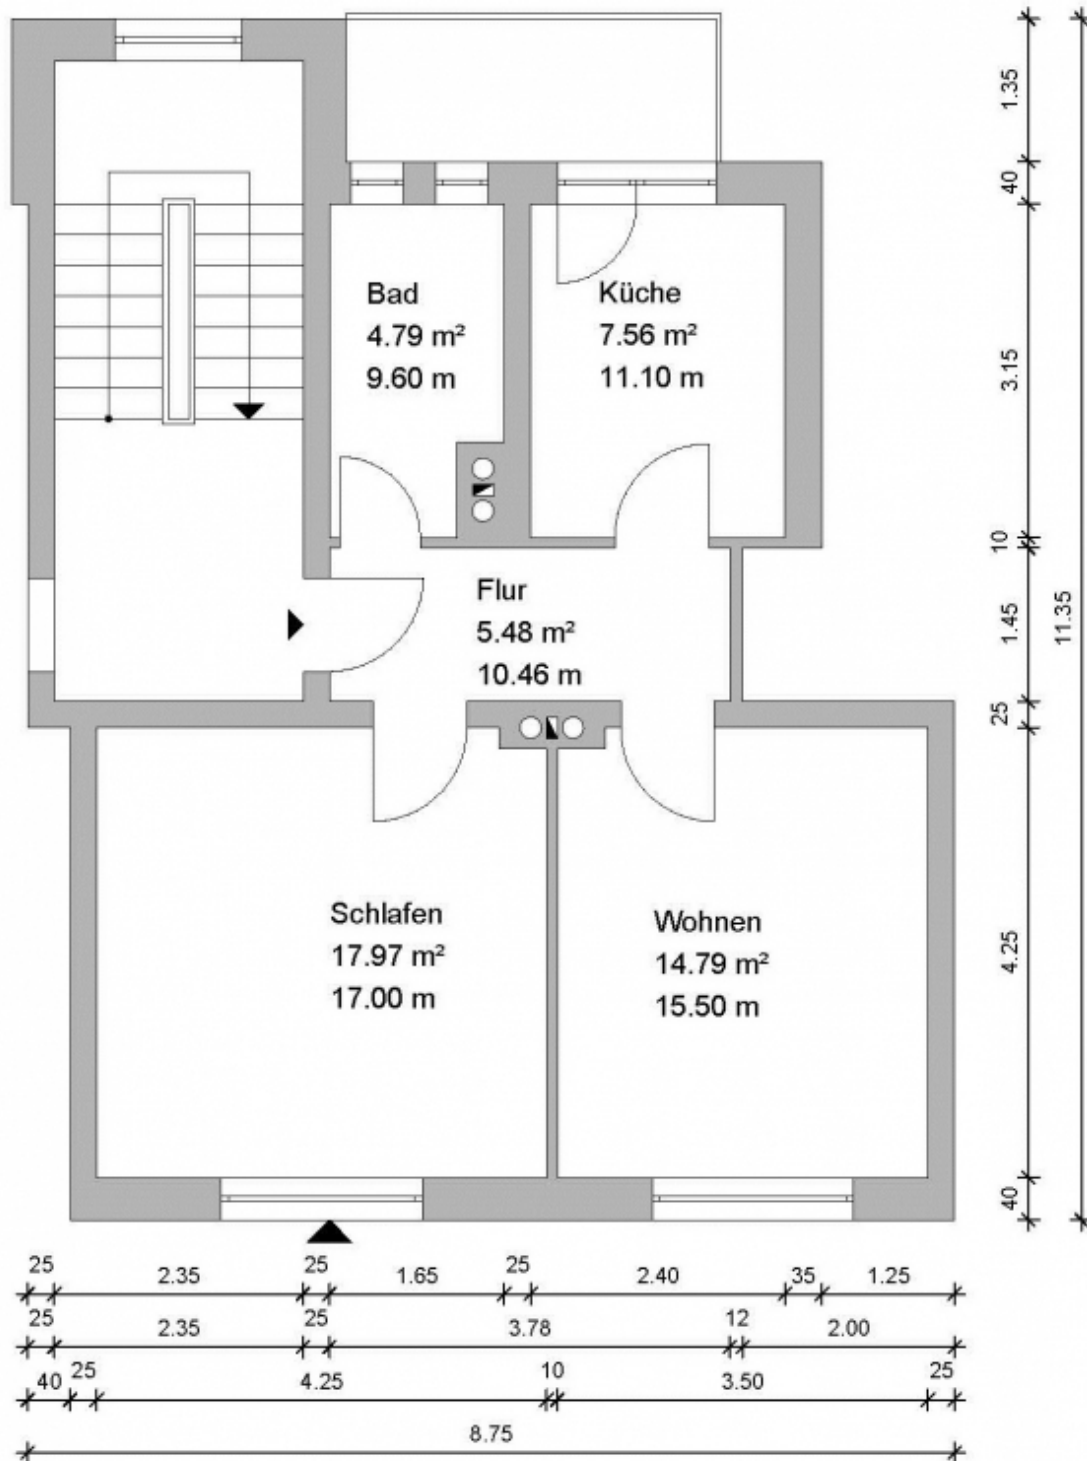

Objektnummer
Etage

121/9/202, Rosa-Luxemburg-Str. 9, 39387 Oschersleben
2.Etage, Rechts

Für die Richtigkeit der Angaben wird keine Gewähr übernommen. Sie dienen lediglich zur ersten Information, erheben keinen Anspruch auf Richtigkeit oder Vollständigkeit und müssen bei weiterem Interesse präzisiert werden. Alle Angaben, Preise, Reservierungen gelten als unverbindliches Angebot solange Ihnen kein ausdrückliches und verbindliches Vertragsangebot überreicht wurde und stellen keine Grundlage für Rechtsansprüche dar.