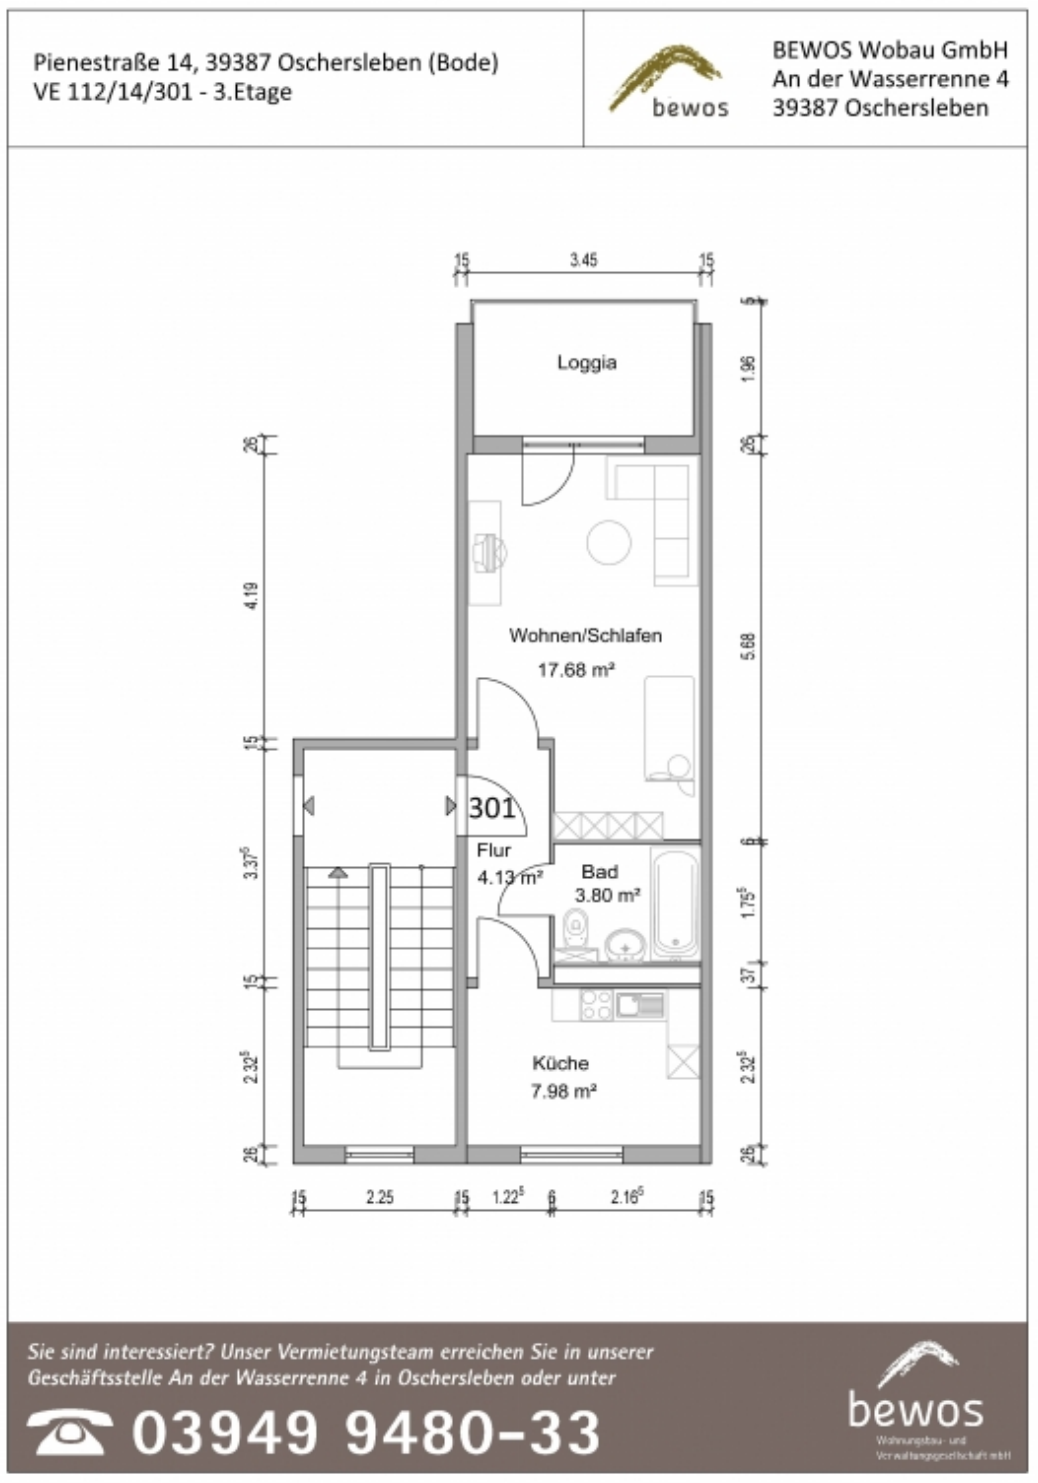

Objektnummer
Etage

112/14/301, Pienestr. 14, 39387 Oschersleben
3.Etage, Rechts

Für die Richtigkeit der Angaben wird keine Gewähr übernommen. Sie dienen lediglich zur ersten Information, erheben keinen Anspruch auf Richtigkeit oder Vollständigkeit und müssen bei weiterem Interesse präzisiert werden. Alle Angaben, Preise, Reservierungen gelten als unverbindliches Angebot solange Ihnen kein ausdrückliches und verbindliches Vertragsangebot überreicht wurde und stellen keine Grundlage für Rechtsansprüche dar.