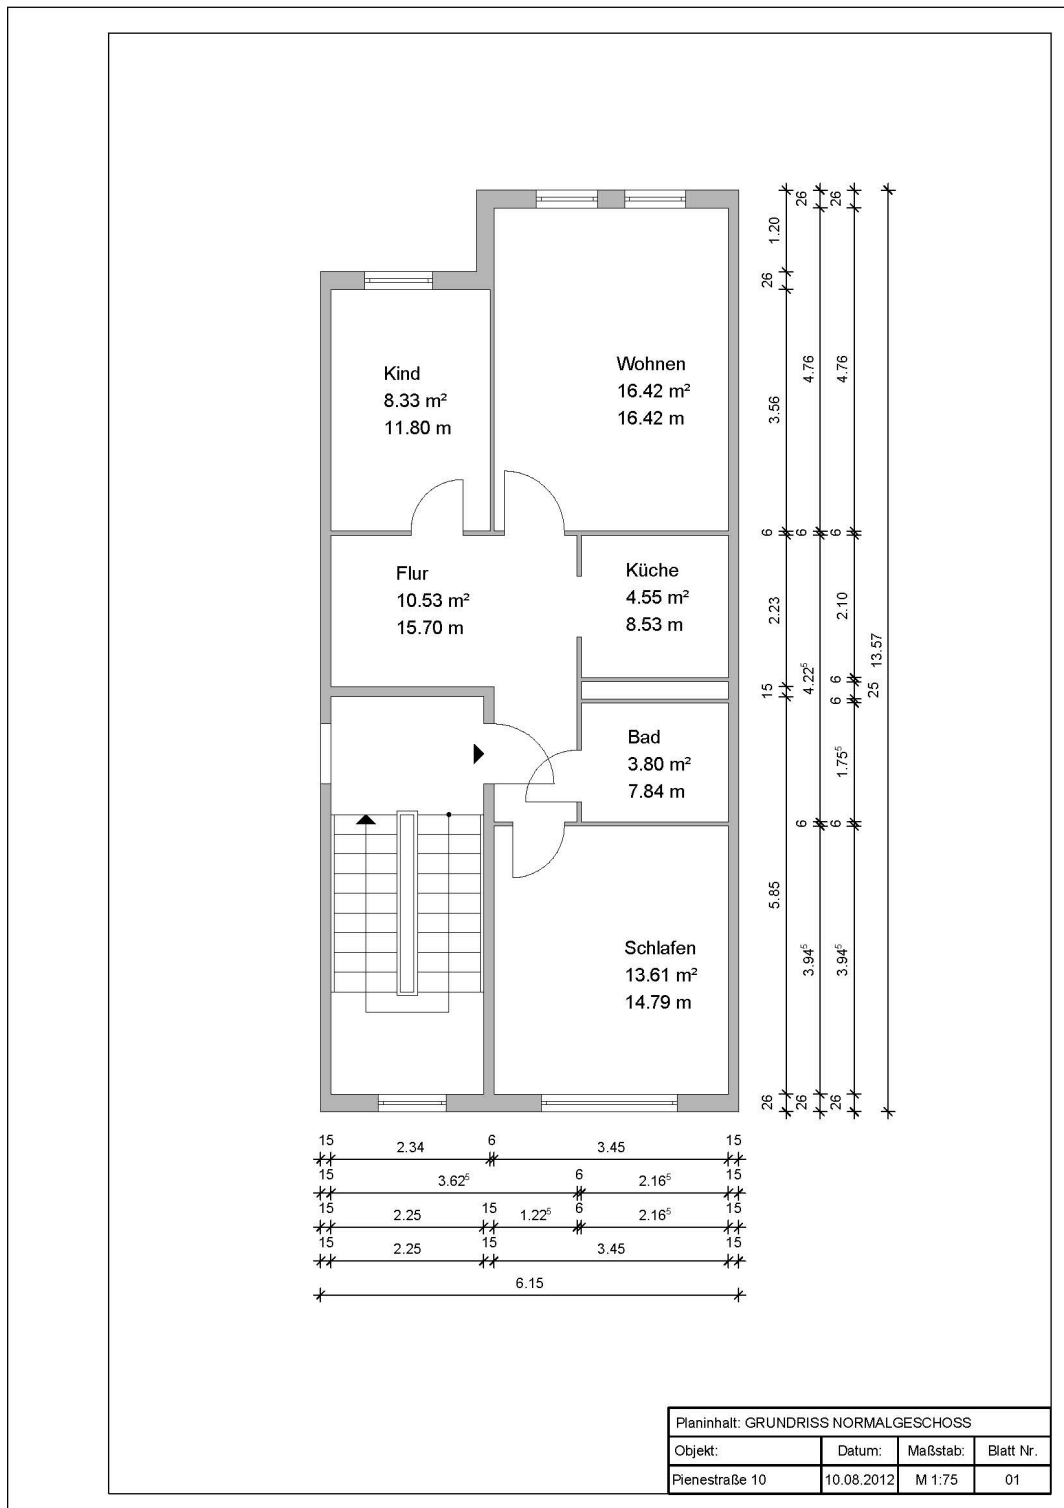

Objektnummer
Etage

112/10/201, Pienestr. 10, 39387 Oschersleben
2.Etage, Rechts

Für die Richtigkeit der Angaben wird keine Gewähr übernommen. Sie dienen lediglich zur ersten Information, erheben keinen Anspruch auf Richtigkeit oder Vollständigkeit und müssen bei weiterem Interesse präzisiert werden. Alle Angaben, Preise, Reservierungen gelten als unverbindliches Angebot solange Ihnen kein ausdrückliches und verbindliches Vertragsangebot überreicht wurde und stellen keine Grundlage für Rechtsansprüche dar.