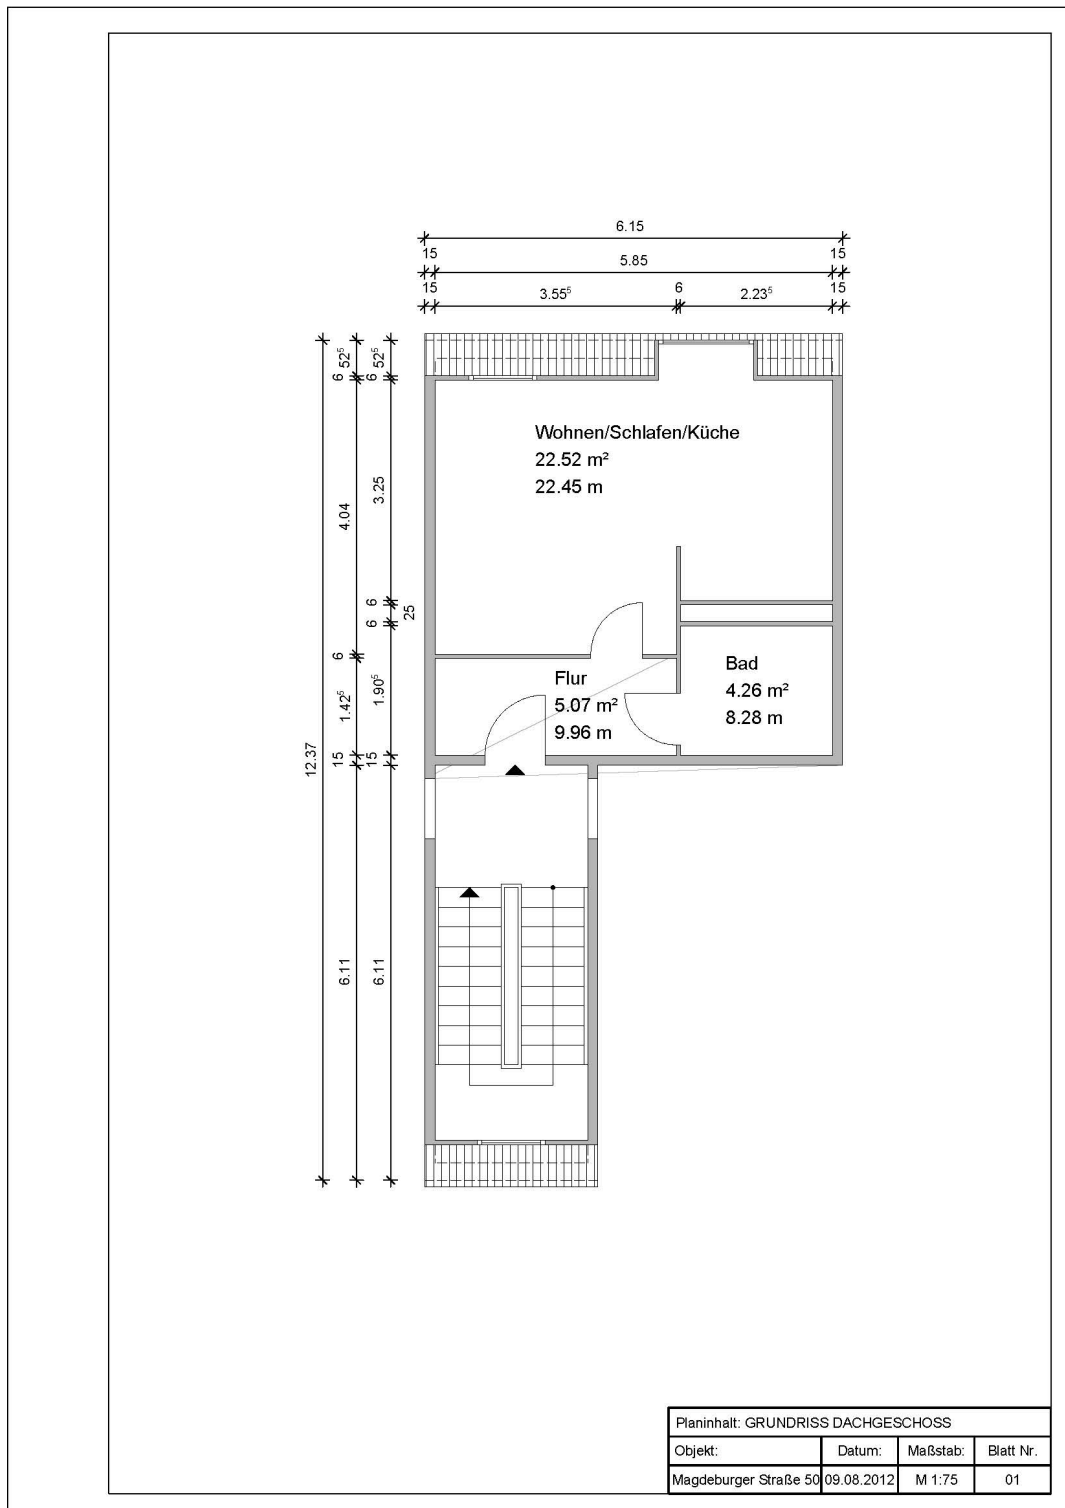

Objektnummer
Etage

109/50/405, Magdeburger Str. 50, 39387 Oschersleben
4.Etage, Mitte

Für die Richtigkeit der Angaben wird keine Gewähr übernommen. Sie dienen lediglich zur ersten Information, erheben keinen Anspruch auf Richtigkeit oder Vollständigkeit und müssen bei weiterem Interesse präzisiert werden. Alle Angaben, Preise, Reservierungen gelten als unverbindliches Angebot solange Ihnen kein ausdrückliches und verbindliches Vertragsangebot überreicht wurde und stellen keine Grundlage für Rechtsansprüche dar.